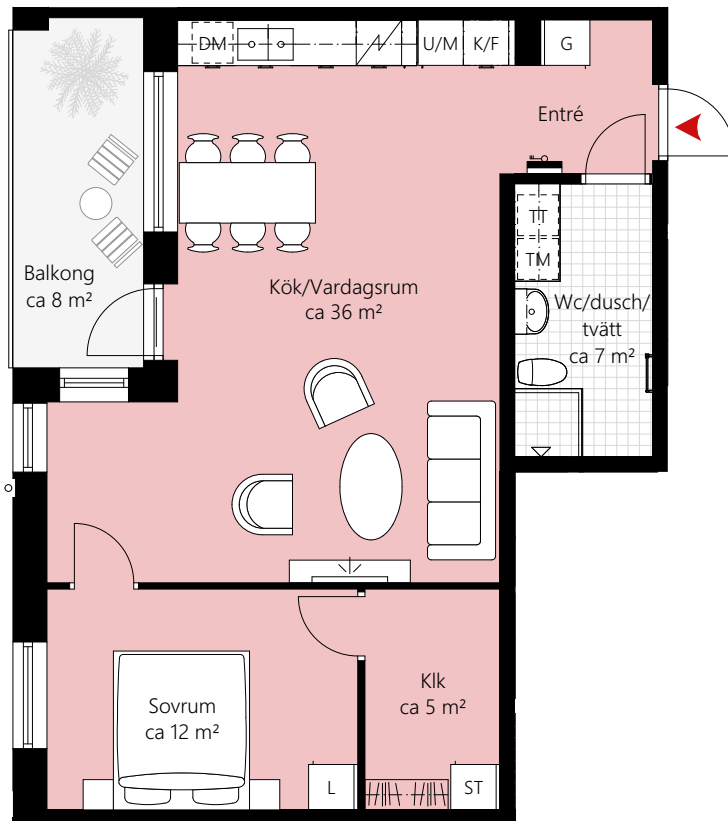

2 RUM OCH KÖK CA 66 KVM

LGH NR: 22-1102
22-1202
22-1302

Förklaringar

K/F	Kyl/Frys	TT	Torktumlare		EI/Mediacentral
	Induktionshäll		Handukstork		Klädstång
U/M	Ugn/Mikro	G	Garderob		
DM	Diskmaskin	ST	Städskåp		
--	Överskåp	L	Linneskåp		
TM	Tvättmaskin	Klk	Klädkammare		