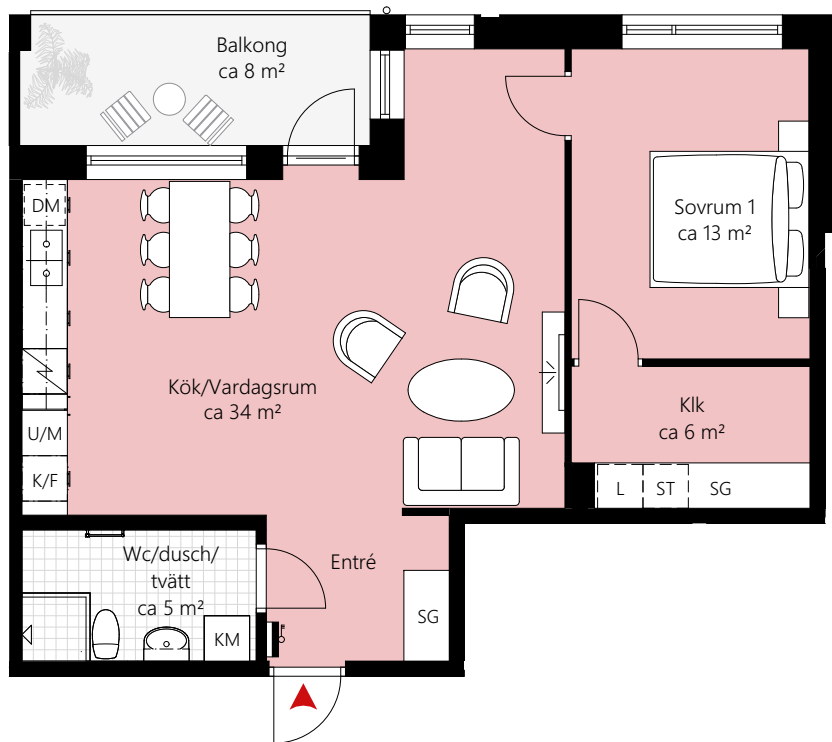

# 2 RUM OCH KÖK CA 66 KVM

LGH NR: 21-1103  
21-1203  
21-1303

2 RUM OCH KÖK

## Förklaringar

K/F	Kyl/Frys	KM	Kombimaskin
	Induktionshäll	ST	Städskåp
U/M	Ugn/Mikro	L	Linneskåp
DM	Diskmaskin	klk	Klädkammare
--	Överskåp	SG	Skjutdörrsgarderob
	Handukstork		El/Mediacentral