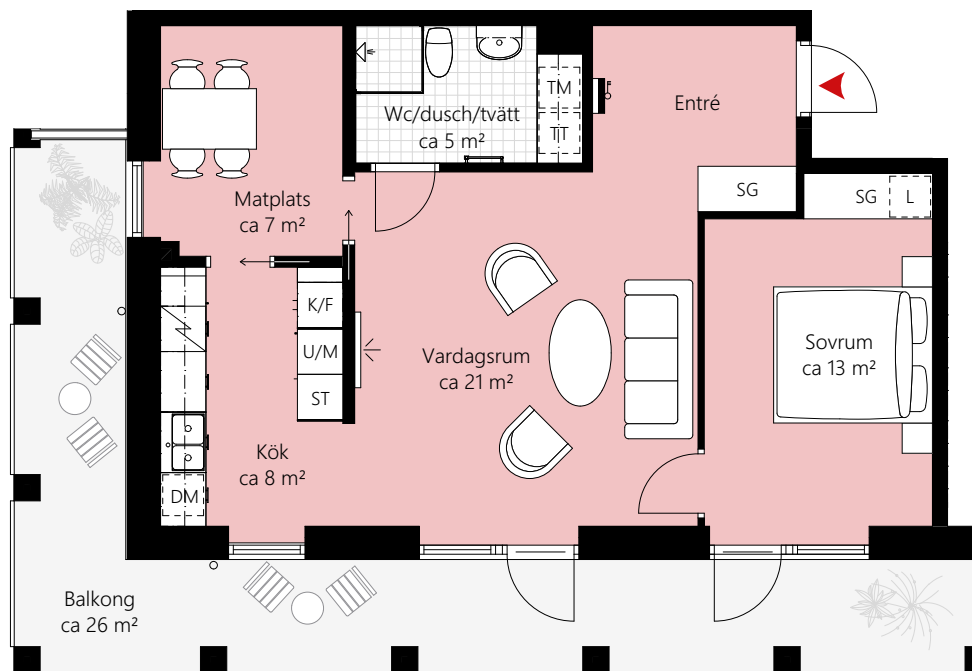

2 RUM OCH KÖK CA 66 KVM

LGH NR: 31-1106
 31-1206
 31-1306
 31-1406
 31-1506
 31-1606
 31-1706
 31-1806
 31-1906

Förklaringar

K/F	Kyl/Frys	TT	Torktumlare	➡	Skjutdörr
▨	Induktionshäll	┌	Handukstork		
U/M	Ugn/Mikro	ST	Städsåp		
DM	Diskmaskin	L	Linnesåp		
--	Översåp	SG	Skjutdörrsgarderob		
TM	Tvättmaskin	⊞	EL/Mediacentral		