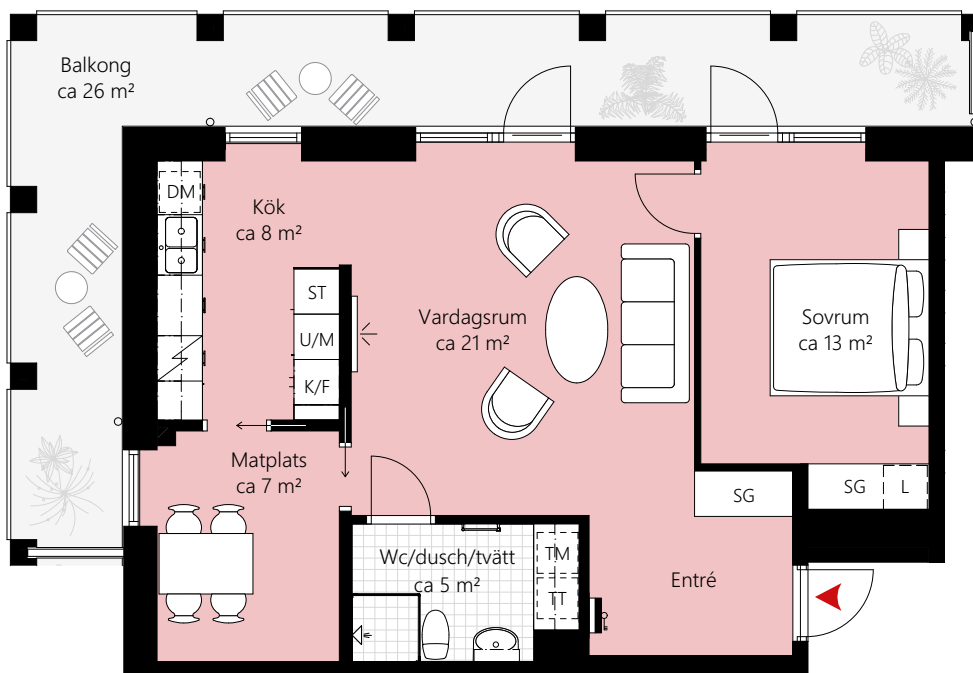

# 2 RUM OCH KÖK CA 66 KVM

LGH NR: 31-1102  
31-1202  
31-1302  
31-1402  
31-1502  
31-1602  
31-1702  
31-1802  
31-1902

2 RUM OCH KÖK

## Förklaringar

|     |                |    |                    |   |           |
|-----|----------------|----|--------------------|---|-----------|
| K/F | Kyl/Frys       | TT | Torktumlare        | ➡ | Skjutdörr |
| ☒   | Induktionshäll | ┌  | Handukstork        |   |           |
| U/M | Ugn/Mikro      | ST | Städskap           |   |           |
| DM  | Diskmaskin     | L  | Linneskåp          |   |           |
| --  | Överskåp       | SG | Skjutdörrsgarderob |   |           |
| TM  | Tvättmaskin    | ⊞  | EL/Mediacentral    |   |           |