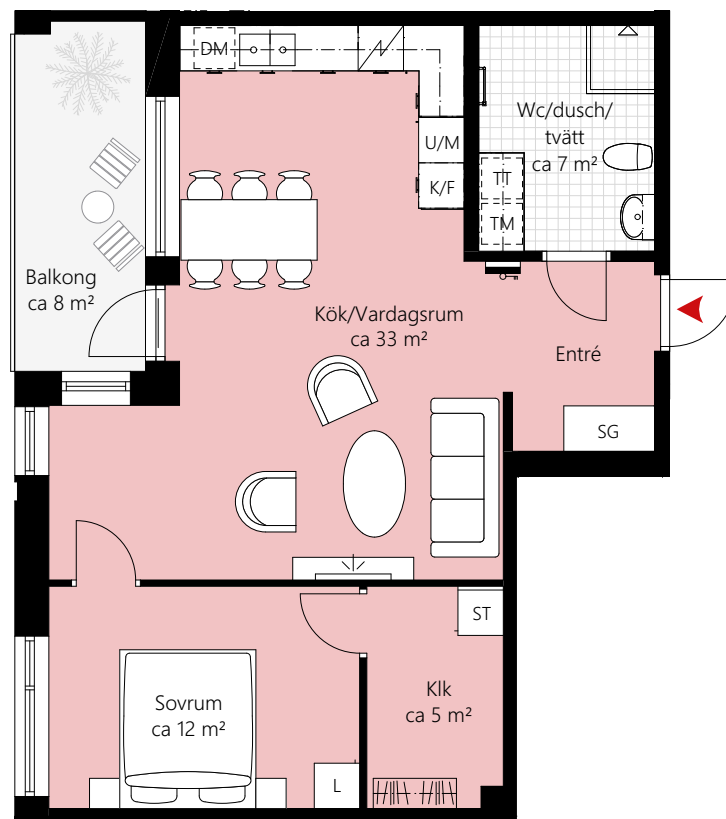

2 RUM OCH KÖK CA 65 KVM

LGH NR: 23-1102

23-1202

23-1302

Förklaringar

K/F	Kyl/Frys	TT	Torktumlare		EI/Mediacentral
	Induktionshäll		Handukstork		Klädstång
U/M	Ugn/Mikro	ST	Städsåp		
DM	Diskmaskin	L	Linnesåp		
--	Översåp	Klk	Klädkammare		
TM	Tvåttmaskin	SG	Skjutdörrsgarderob		