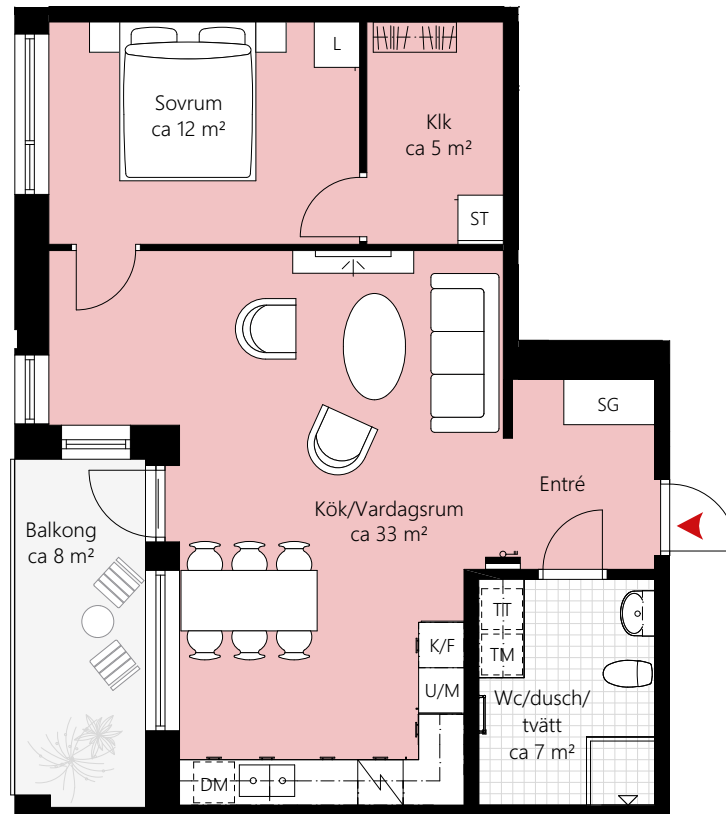

2 RUM OCH KÖK CA 65 KVM

LGH NR: 22-1103
22-1203
22-1303

2 RUM OCH KÖK

Förklaringar

K/F	Kyl/Frys	TT	Torktumlare		El/Mediacentral
	Induktionshäll		Handukstork		Klädstång
U/M	Ugn/Mikro	ST	Städsåp		
DM	Diskmaskin	L	Linnesåp		
--	Översåp	klk	Klädkammare		
TM	Tvåttmaskin	SG	Skjutdörrsgarderob		