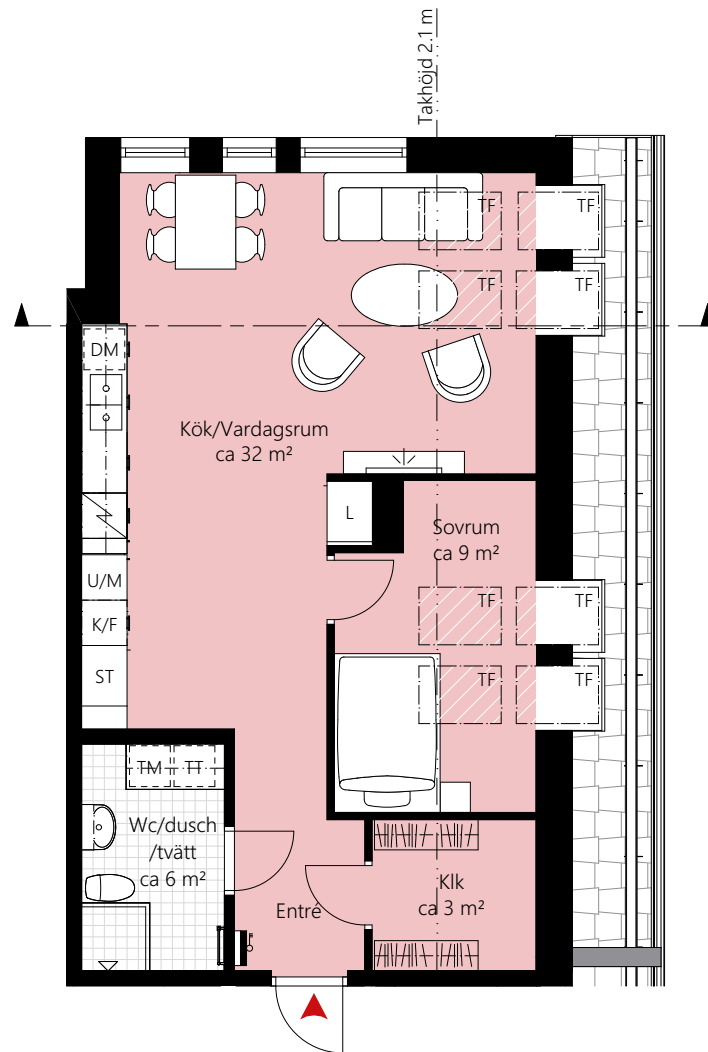

# 2 RUM OCH KÖK CA 57 KVM

LGH NR: 23-1403

## Förklaringar

K/F	Kyl/Frys	TT	Torktumlare	TF	Takfönster
	Induktionshäll		Handukstork		Klädstång
U/M	Ugn/Mikro	ST	Städskap		
DM	Diskmaskin	L	Linneskåp		
--	Överskåp	Klk	Klädkammare		
TM	Tvättmaskin		EL/Mediacentral		