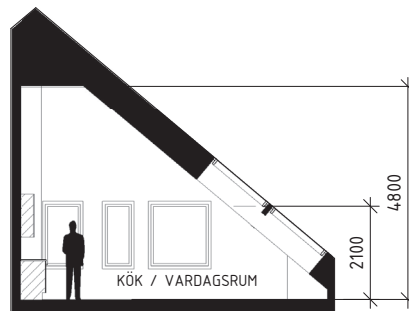

# 2 RUM OCH KÖK CA 57 KVM

LGH NR: 23-1403