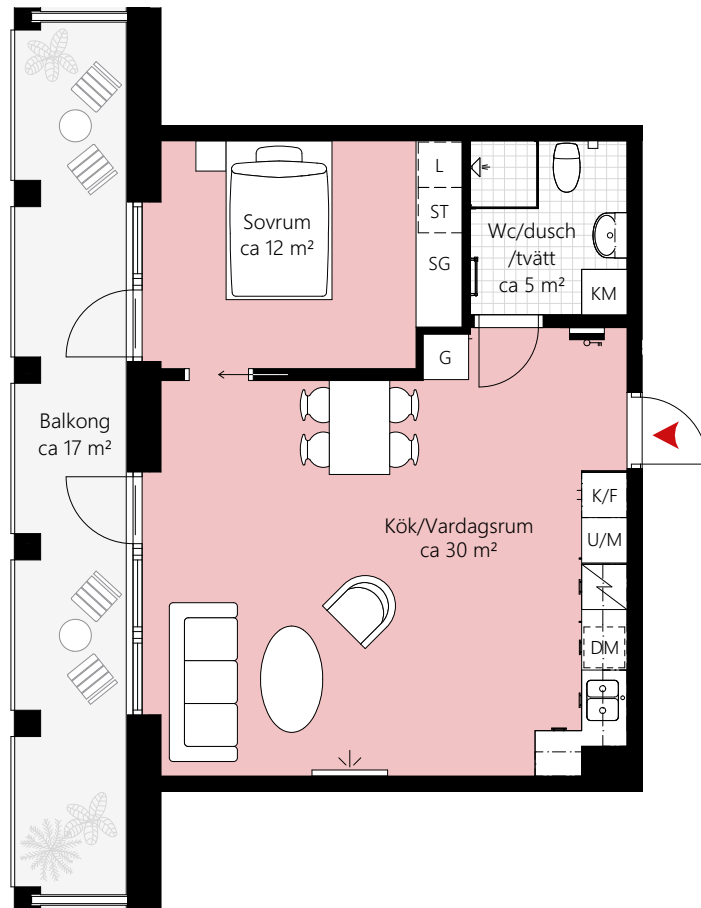

# 2 RUM OCH KÖK CA 53 KVM

LGH NR: 31-1101  
 31-1201  
 31-1301  
 31-1401  
 31-1501  
 31-1601  
 31-1701  
 31-1801  
 31-1901

## Förklaringar

- |     |                |    |                    |   |           |
|-----|----------------|----|--------------------|---|-----------|
| K/F | Kyl/Frys       | KM | Kombimaskin        | ➡ | Skjutdörr |
| ☐   | Induktionshäll | G  | Garderob           |   |           |
| U/M | Ugn/Mikro      | ST | Städsåp            |   |           |
| DM  | Diskmaskin     | L  | Linnesåp           |   |           |
| --  | Översåp        | SG | Skjutdörrsgarderob |   |           |
| ☐   | Handukstork    | ☐  | El/Mediacentral    |   |           |