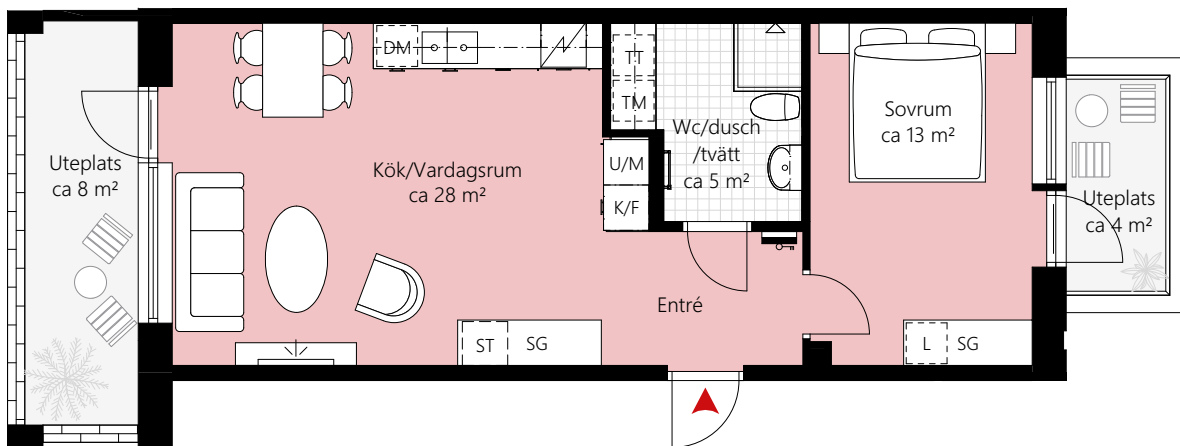

# 2 RUM OCH KÖK CA 52 KVM

LGH NR: 22-1003

## Förklaringar

K/F	Kyl/Frys	TT	Torktumlare
	Induktionshäll		Handukstork
U/M	Ugn/Mikro	ST	Städskap
DM	Diskmaskin	L	Linneskåp
--	Överskåp	SG	Skjutsdörrsgarderob
TM	Tvättmaskin		El/Mediacentral