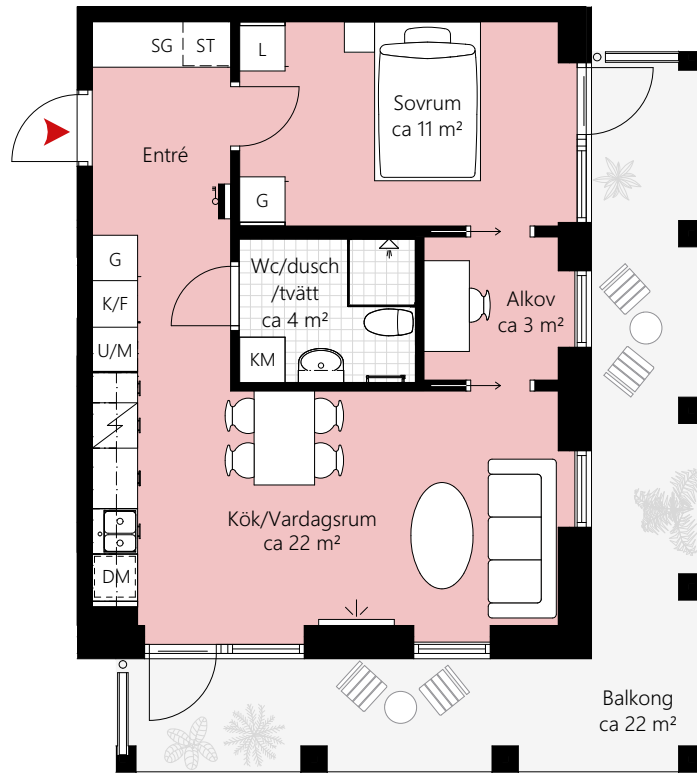

2 RUM OCH KÖK CA 51 KVM

LGH NR: 31-1105
 31-1205
 31-1305
 31-1405
 31-1505
 31-1605
 31-1705
 31-1805
 31-1905

2 RUM OCH KÖK

Förklaringar

K/F	Kyl/Frys	KM	Kombimaskin	➡	Skjutdörr
	Induktionshäll	G	Garderob		
U/M	Ugn/Mikro	ST	Städsåp		
DM	Diskmaskin	L	Linnesåp		
--	Översåp	SG	Skjutdörrsgarderob		
	Handukstork		El/Mediacentral		