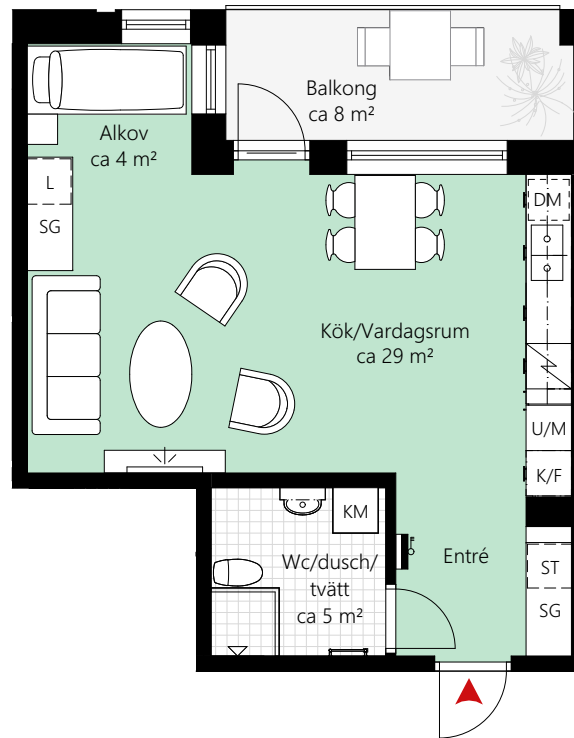

1 RUM OCH KÖK 44 KVM

LGH NR: 21-1102

21-1202

21-1302

Förklaringar

K/F	Kyl/Frys	KM	Kombimaskin
	Induktionshäll	ST	Städsåp
U/M	Ugn/Mikro	L	Linnesåp
DM	Diskmaskin	SG	Skjuddörrsgarderob
--	Översåp		El/Mediacentral
	Handdukstork		