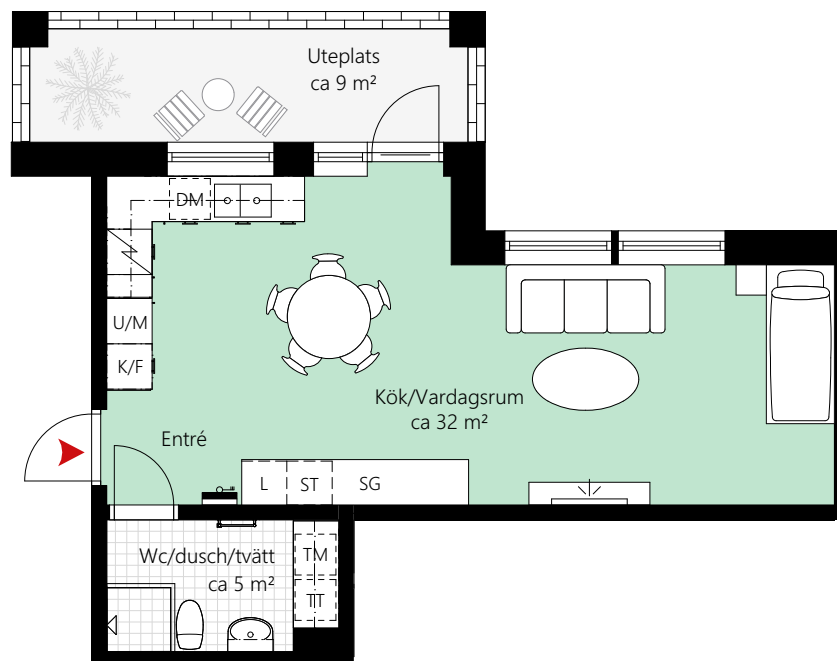

# 1 RUM OCH KÖK CA 42 KVM

LGH NR: 21-1003

## Förklaringar

K/F	Kyl/Frys	TT	Torktumlare
	Induktionshäll		Handukstork
U/M	Ugn/Mikro	ST	Städsåp
DM	Diskmaskin	L	Linnesåp
--	Översåp	SG	Skjutdörrsgarderob
TM	Tvåttmaskin		El/Mediacentral