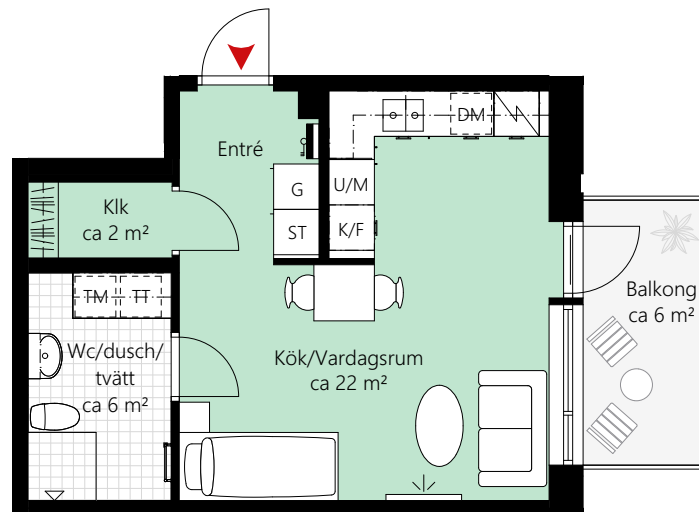

1 RUM OCH KÖK CA 35 KVM

LGH NR: 23-1101

23-1201

23-1301

Förklaringar

K/F	Kyl/Frys	TT	Torktumlare		EI/Mediacentral
	Induktionshäll		Handukstork		Klädstång
U/M	Ugn/Mikro	G	Garderob		
DM	Diskmaskin	ST	Städskåp		
--	Överskåp	L	Linneskåp		
TM	Tvättmaskin	Klk	Klädkammare		