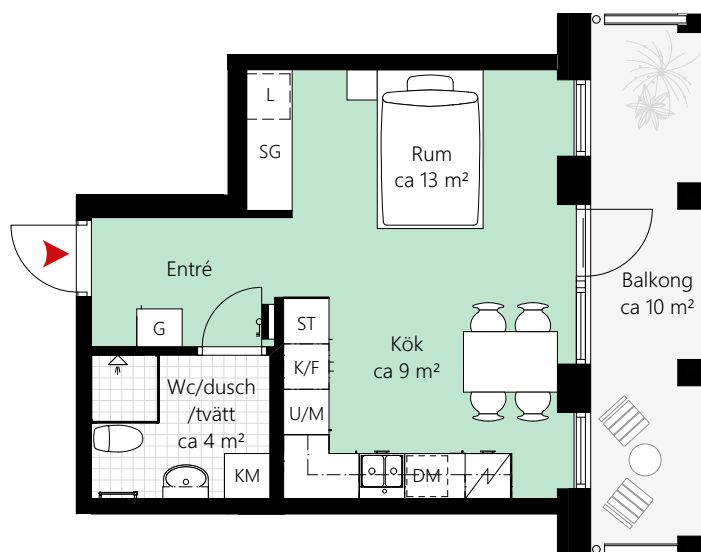

1 RUM OCH KÖK CA 32 KVM

LGH NR: 31-1104
31-1204
31-1304
31-1404
31-1504
31-1604
31-1704
31-1804
31-1904

Förklaringar

K/F	Kyl/Frys	KM	Kombimaskin
	Induktionshäll	G	Garderob
U/M	Ugn/Mikro	ST	Städsåp
DM	Diskmaskin	L	Linneskåp
--	Överskåp	SG	Skjutdörrsgarderob
	Handukstork		El/Mediacentral