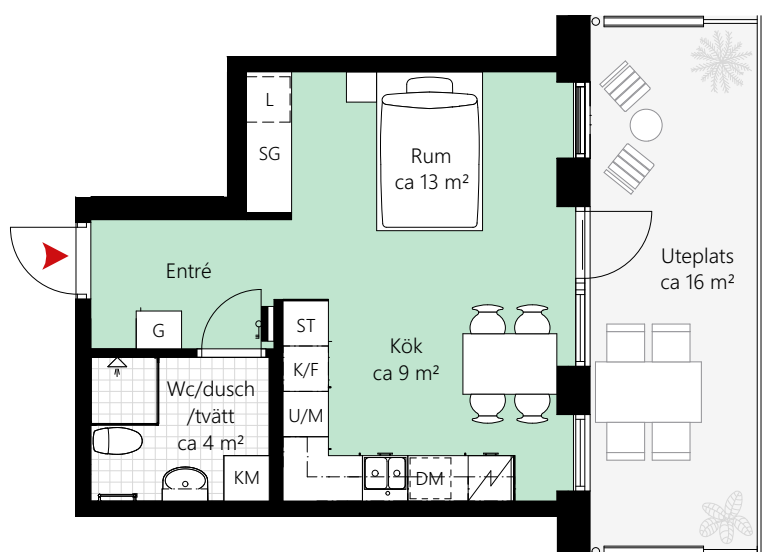

# 1 RUM OCH KÖK CA 32 KVM

LGH NR: 31-1002

## Förklaringar

K/F	Kyl/Frys	KM	Kombimaskin
	Induktionshäll	G	Garderob
U/M	Ugn/Mikro	ST	Städsåp
DM	Diskmaskin	L	Linnesåp
--	Översåp	SG	Skjutdörrsgarderob
[	Handukstork		El/Mediacentral