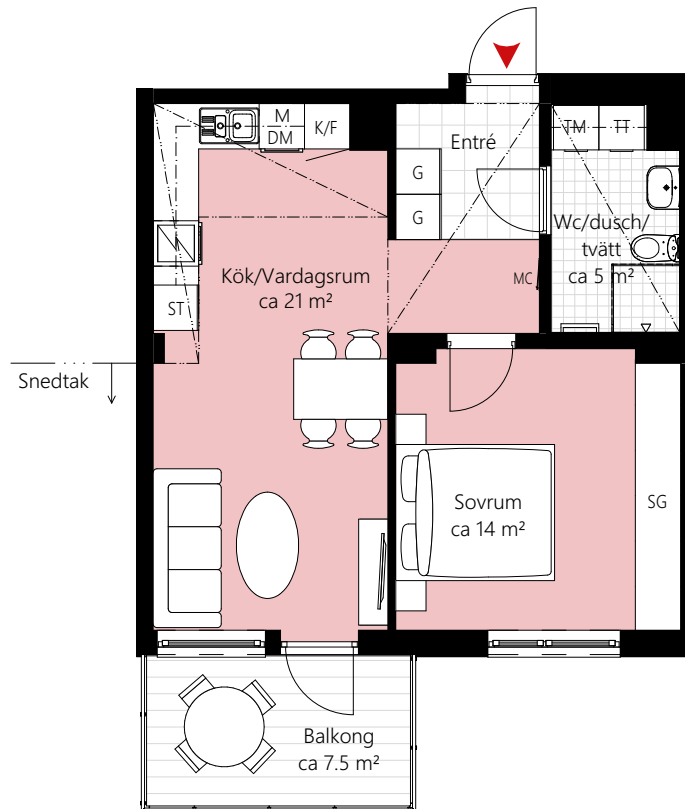

2 RUM OCH KÖK CA 48 KVM

LGH NR: 1407

Förklaringar

K/F	Kyl/Frys	TT	Torktumlare	++++	Kapphylla
☒	Induktionshäll/ugn	☒	Handdukstork	- - - -	Nedsänkt tak
M	Mikrovågsugn	G	Garderob		
DM	Diskmaskin	ST	Städskap		
--	Överskåp	SG	Skjutdörrsgarderob		
TM	Tvättmaskin	MC	Mediacentral		