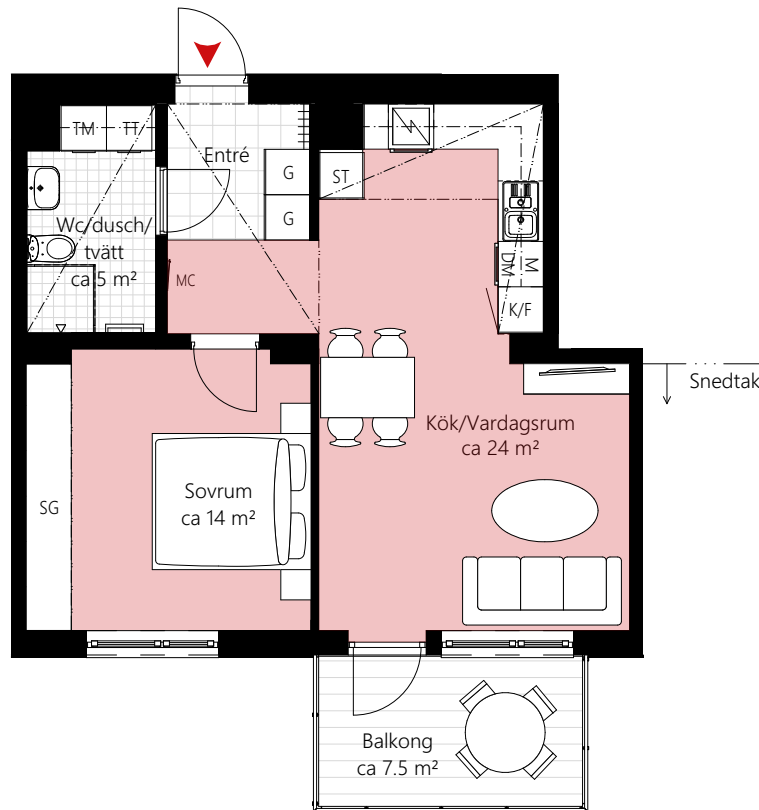

2 RUM OCH KÖK CA 51 KVM

LGH NR: 1406

Förklaringar

K/F	Kyl/Frys	TT	Torktumlare	++++	Kapphylla
☒	Induktionshäll/ugn	☒	Handdukstork	- - -	Nedsänkt tak
M	Mikrovågsugn	G	Garderob		
DM	Diskmaskin	ST	Städskåp		
--	Överskåp	SG	Skjutdörrsgarderob		
TM	Tvättmaskin	MC	Mediacentral		