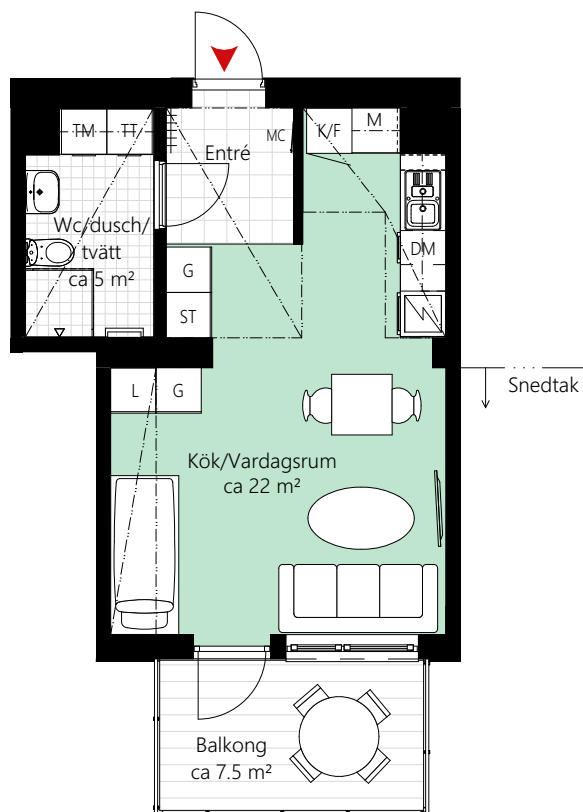

1 RUM OCH KÖK CA 34 KVM

LGH NR: 1405

Förklaringar

K/F	Kyl/Frys	TT	Torktumlare	++++	Kapphylla
☒	Induktionshäll/ugn	☒	Handdukstork	- - -	Nedsänkt tak
M	Mikrovågsugn	G	Garderob		
DM	Diskmaskin	ST	Städskap		
--	Överskåp	L	Linneskåp		
TM	Tvättmaskin	MC	Mediacentral		