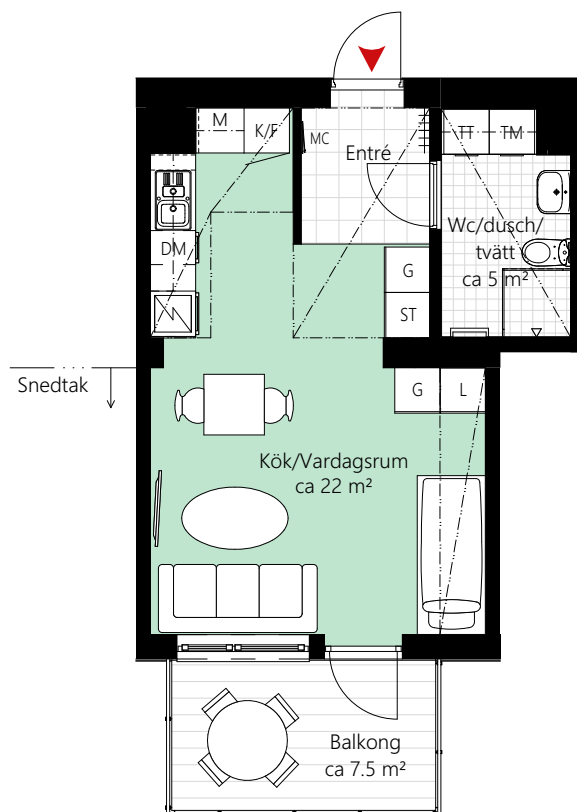

1 RUM OCH KÖK CA 34 KVM

LGH NR: 1404

Förklaringar

K/F	Kyl/Frys	TT	Torktumlare	++++	Kapphylla
	Induktionshäll/ugn		Handdukstork	- - -	Nedsänkt tak
M	Mikrovågsugn	G	Garderob		
DM	Diskmaskin	ST	Städsåp		
--	Överskåp	L	Linneskåp		
TM	Tvättmaskin	MC	Mediacentral		