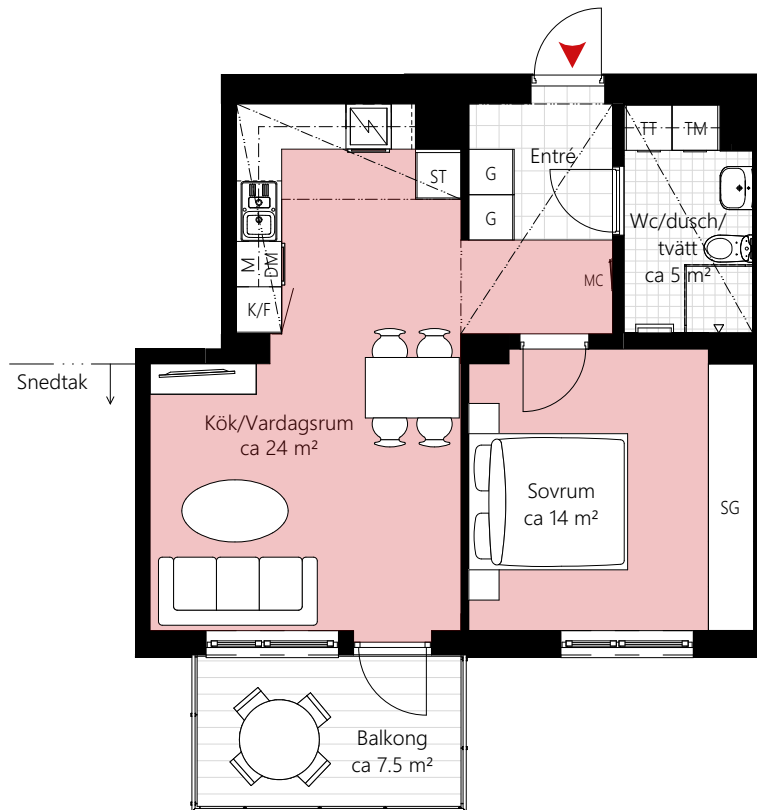

# 2 RUM OCH KÖK CA 51 KVM

LGH NR: 1403

## Förklaringar

K/F	Kyl/Frys	TT	Torktumlare	++++	Kapphylla
☒	Induktionshäll/ugn	☒	Handdukstork	---	Nedsänkt tak
M	Mikrovågsugn	G	Garderob		
DM	Diskmaskin	ST	Städskap		
--	Överskåp	SG	Skjutdörrsgarderob		
TM	Tvättmaskin	MC	Mediacentral		