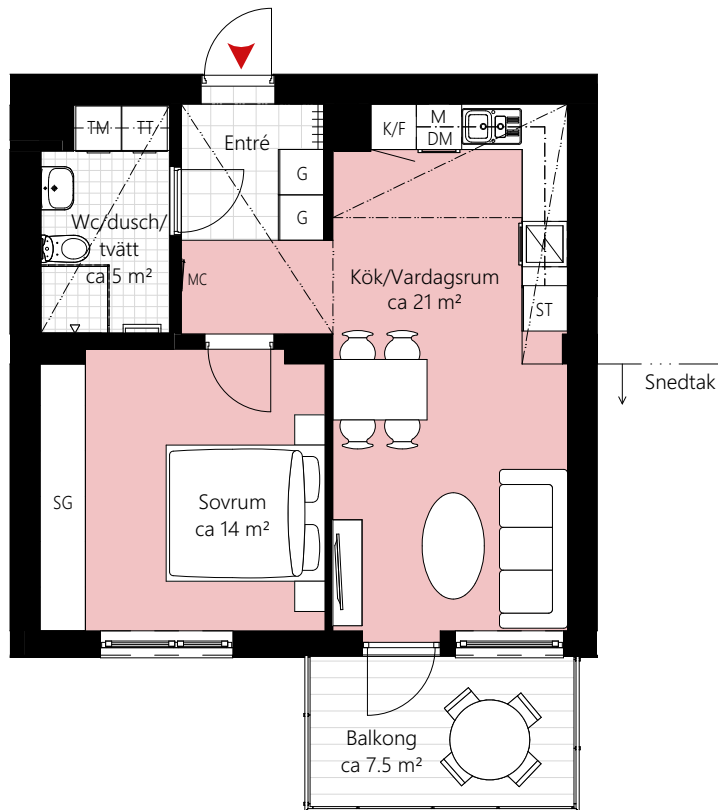

2 RUM OCH KÖK CA 48 KVM

LGH NR: 1402

Förklaringar

K/F	Kyl/Frys	TT	Torktumlare	++++	Kapphylla
	Induktionshäll/ugn		Handduktork	- - -	Nedsänkt tak
M	Mikrovågsugn	G	Garderob		
DM	Diskmaskin	ST	Städskåp		
--	Överskåp	SG	Skjutdörrsgarderob		
TM	Tvättmaskin	MC	Mediacentral		