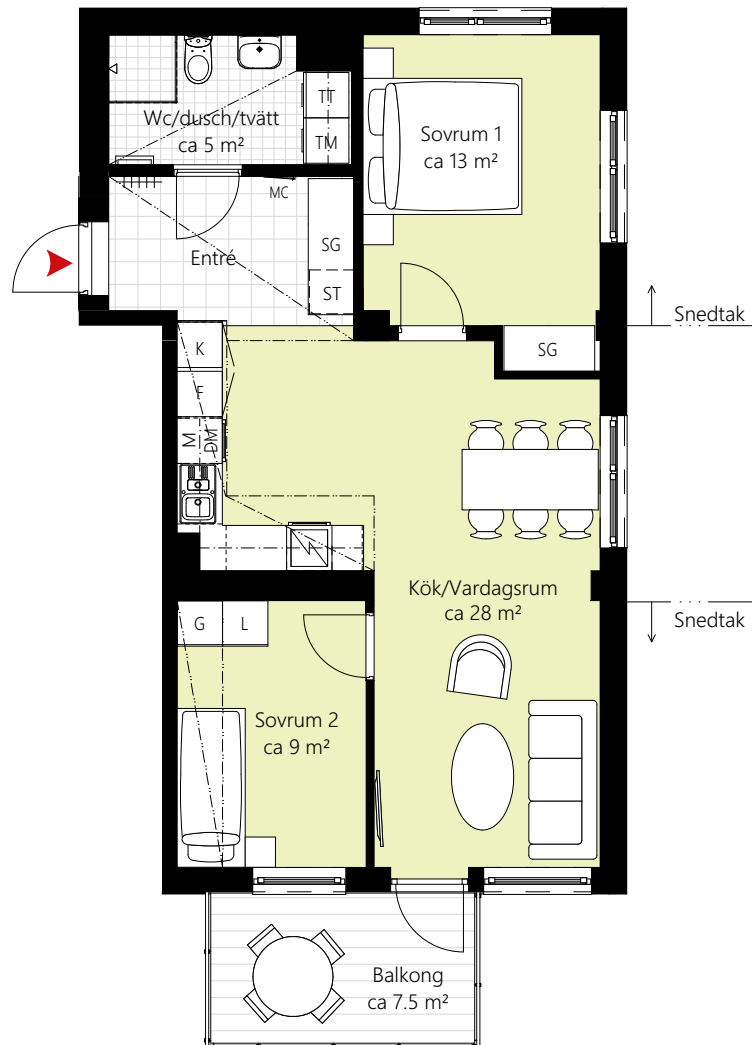

# 3 RUM OCH KÖK CA 64 KVM

LGH NR: 1401

## Förklaringar

K	Kylskåp	TM	Tvättmaskin	SG	Skjuddörrsgarderob
F	Frys	TT	Torktumlare	MC	Mediacentral
☐	Induktionshäll/ugn	☐	Handdukstork	++++	Kapphylla
M	Mikrovågsugn	G	Garderob	---	Nedsänkt tak
DM	Diskmaskin	ST	Städsåp		
--	Överskåp	L	Linneskåp		