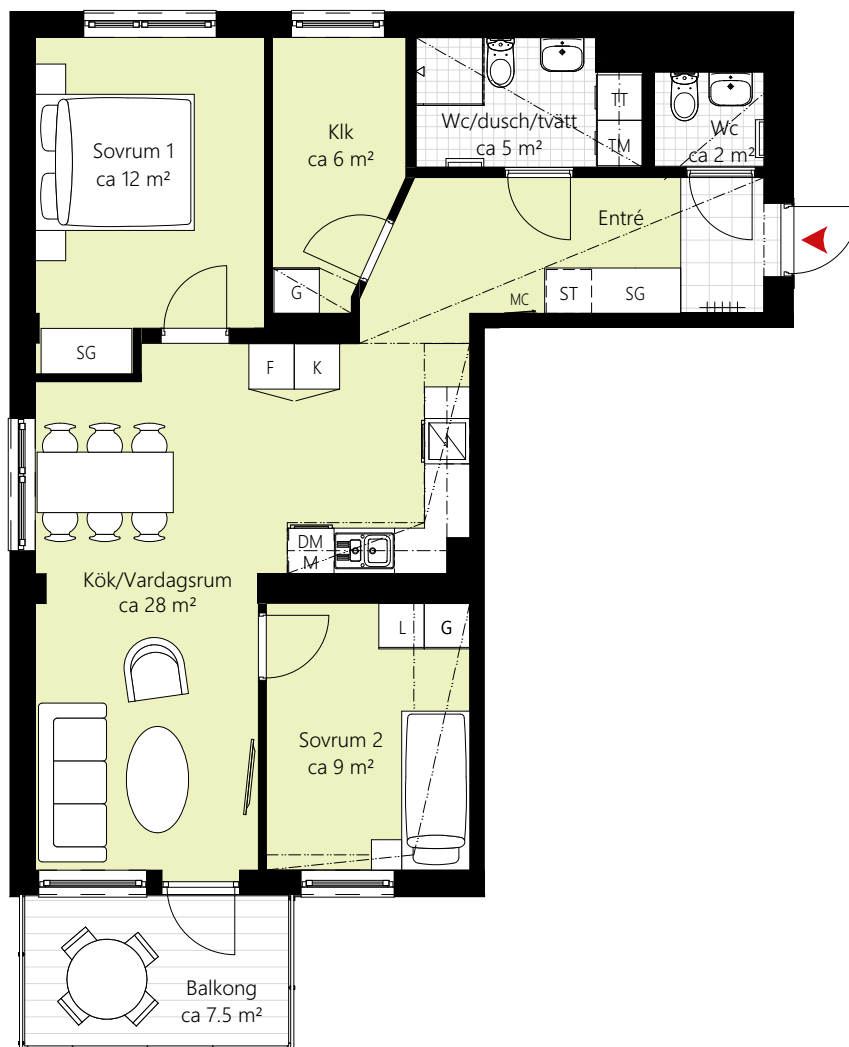

3 RUM OCH KÖK CA 76 KVM

LGH NR: 1108
1208
1308

Förklaringar

K	Kylskåp	TM	Tvättmaskin	Klk	Klädkammare
F	Frys	TT	Torktumlare	SG	Skjutdörrsgarderob
☐	Induktionshäll/ugn	☐	Handdukstork	MC	Mediacentral
M	Mikrovågsugn	G	Garderob	++++	Kapphylla
DM	Diskmaskin	ST	Städsåp	---	Nedsänkt tak
--	Överskåp	L	Linneskåp		