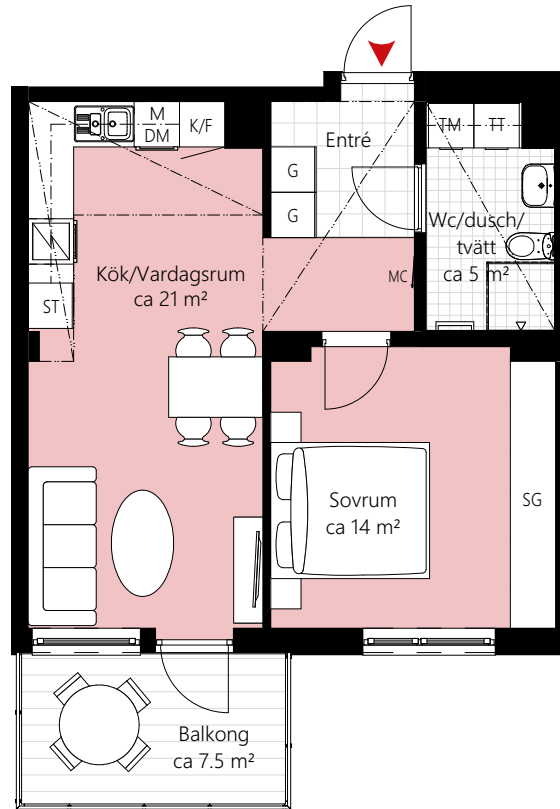

2 RUM OCH KÖK CA 48 KVM

LGH NR: 1107
1207
1307

Förklaringar

| | | | | | |
|-----|--------------------|----|--------------------|------|--------------|
| K/F | Kyl/Frys | TT | Torktumlare | ++++ | Kapphylla |
| ☒ | Induktionshäll/ugn | ☒ | Handdukstork | --- | Nedsänkt tak |
| M | Mikrovågsugn | G | Garderob | | |
| DM | Diskmaskin | ST | Städsåp | | |
| -- | Överskåp | SG | Skjutdörrsgarderob | | |
| TM | Tvättmaskin | MC | Mediacentral | | |

0 1 2 5
1:100