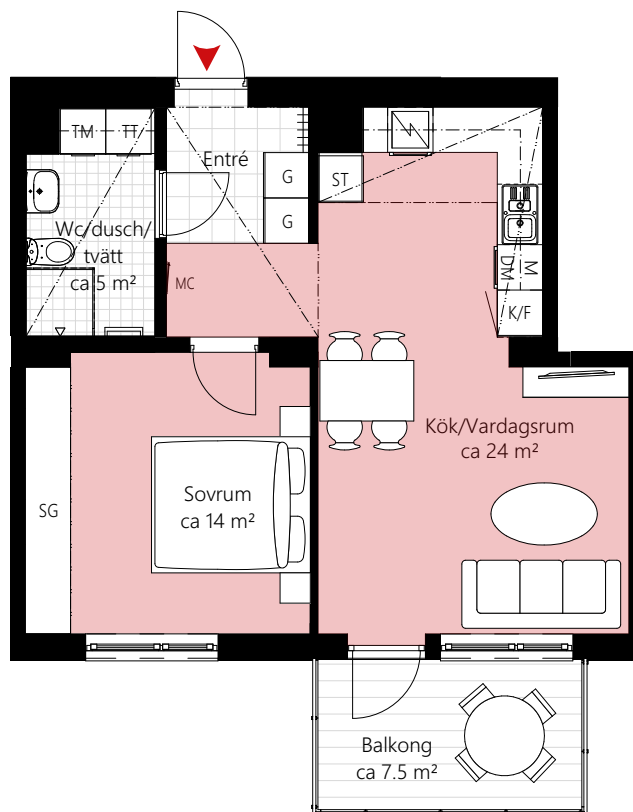

2 RUM OCH KÖK CA 51 KVM

LGH NR: 1106
1206
1306

Förklaringar

K/F	Kyl/Frys	TT	Torktumlare	++++	Kapphylla
	Induktionshäll/ugn		Handdukstork	- - -	Nedsänkt tak
M	Mikrovågsugn	G	Garderob		
DM	Diskmaskin	ST	Städsåp		
--	Överskåp	SG	Skjutdörrsgarderob		
TM	Tvättmaskin	MC	Mediacentral		