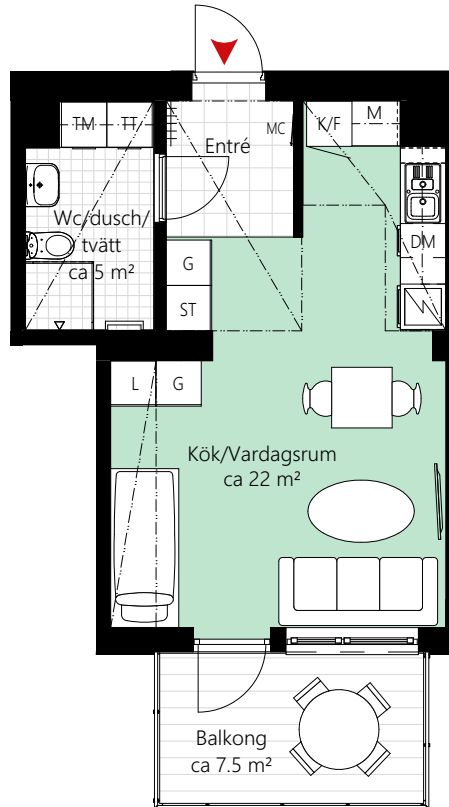

1 RUM OCH KÖK CA 34 KVM

LGH NR: 1105
1205
1305

Förklaringar

K/F	Kyl/Frys	TT	Torktumlare	++++	Kapphylla
☒	Induktionshäll/ugn	☒	Handdukstork	---	Nedsänkt tak
M	Mikrovågsugn	G	Garderob		
DM	Diskmaskin	ST	Städsåkåp		
--	Överskåp	L	Linneskåp		
TM	Tvättmaskin	MC	Mediacentral		