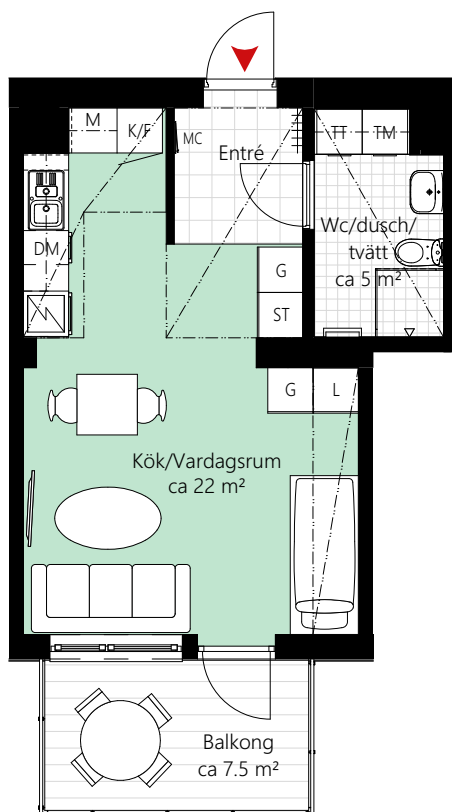

1 RUM OCH KÖK CA 34 KVM

LGH NR: 1104
1204
1304

Förklaringar

K/F	Kyl/Frys	TT	Torktumlare	++++	Kapphylla
	Induktionshäll/ugn		Handdukstork	----	Nedsänkt tak
M	Mikrovågsugn	G	Garderob		
DM	Diskmaskin	ST	Städsåp		
--	Översåp	L	Linnesåp		
TM	Tvåttmaskin	MC	Mediacentral		

0 1 2 5
1:100