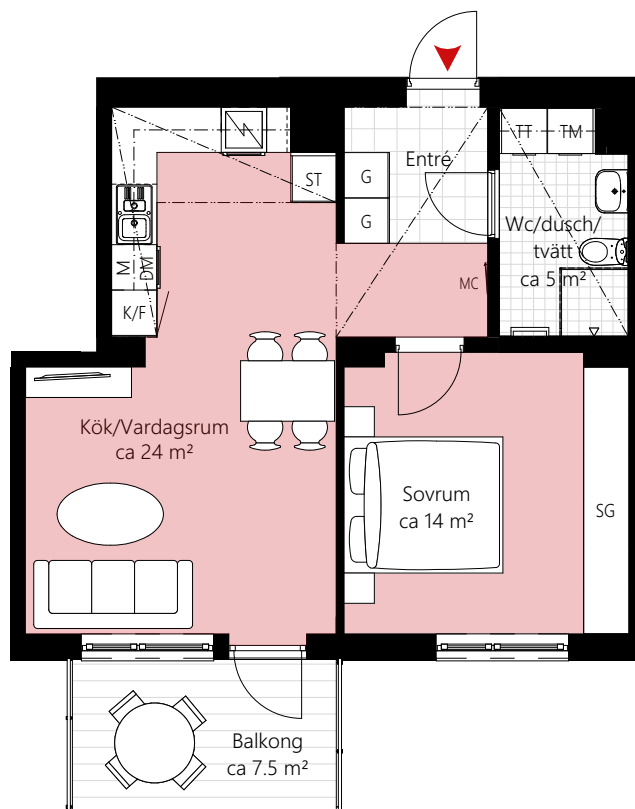

2 RUM OCH KÖK CA 51 KVM

LGH NR: 1103
1203
1303

Förklaringar

K/F	Kyl/Frys	TT	Torktumlare	++++	Kapphylla
	Induktionshäll/ugn		Handdukstork	----	Nedsänkt tak
M	Mikrovågsugn	G	Garderob		
DM	Diskmaskin	ST	Städsåp		
--	Överskåp	SG	Skjutdörrsgarderob		
TM	Tvättmaskin	MC	Mediacentral		