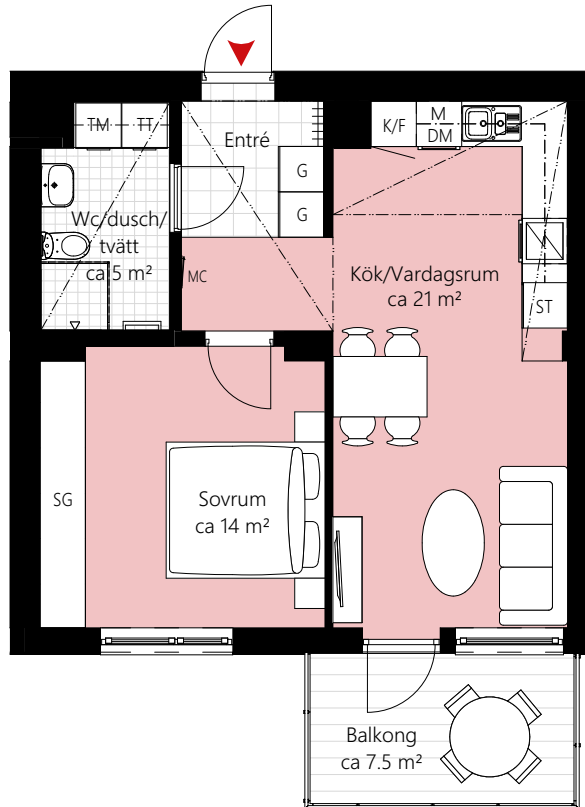

2 RUM OCH KÖK CA 48 KVM

LGH NR: 1102
1202
1302

Förklaringar

K/F	Kyl/Frys	TT	Torktumlare	++++	Kapphylla
	Induktionshäll/ugn		Handdukstork	----	Nedsänkt tak
M	Mikrovågsugn	G	Garderob		
DM	Diskmaskin	ST	Städsåp		
--	Överskåp	SG	Skjutdörrsgarderob		
TM	Tvättmaskin	MC	Mediacentral		