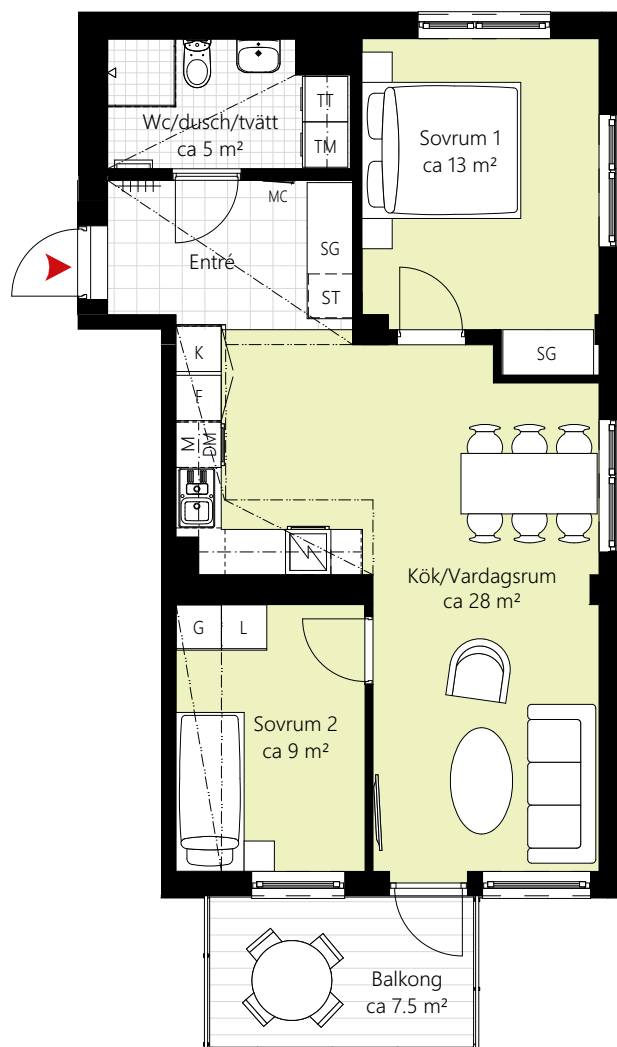

3 RUM OCH KÖK CA 64 KVM

LGH NR: 1101
1201
1301

Förklaringar

K	Kylskåp	TM	Tvättmaskin	SG	Skjuddörrsgarderob
F	Frys	TT	Torktumlare	MC	Mediacentral
☑	Induktionshäll/ugn	☞	Handdukstork	++++	Kapphylla
M	Mikrovågsugn	G	Garderob	----	Nedsänkt tak
DM	Diskmaskin	ST	Städsåp		
--	Överskåp	L	Linneskåp		