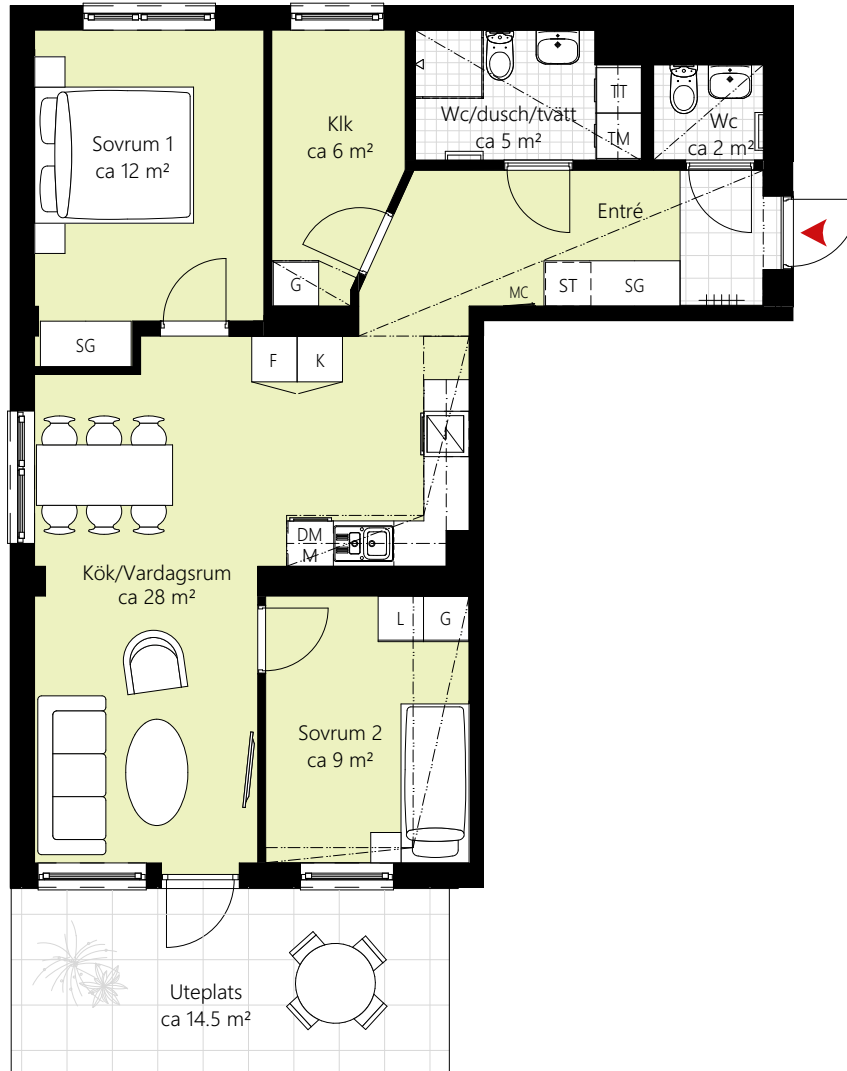

3 RUM OCH KÖK CA 76 KVM

LGH NR: 1004

Förklaringar

K	Kylskåp	TM	Tvättmaskin	Klk	Klädkammare
F	Frys	TT	Torktumlare	SG	Skjutdörrsgarderob
☐	Induktionshäll/ugn	☐	Handdukstork	MC	Mediacentral
M	Mikrovågsugn	G	Garderob	++++	Kapphylla
DM	Diskmaskin	ST	Städsåp	---	Nedsänkt tak
--	Överskåp	L	Linneskåp		