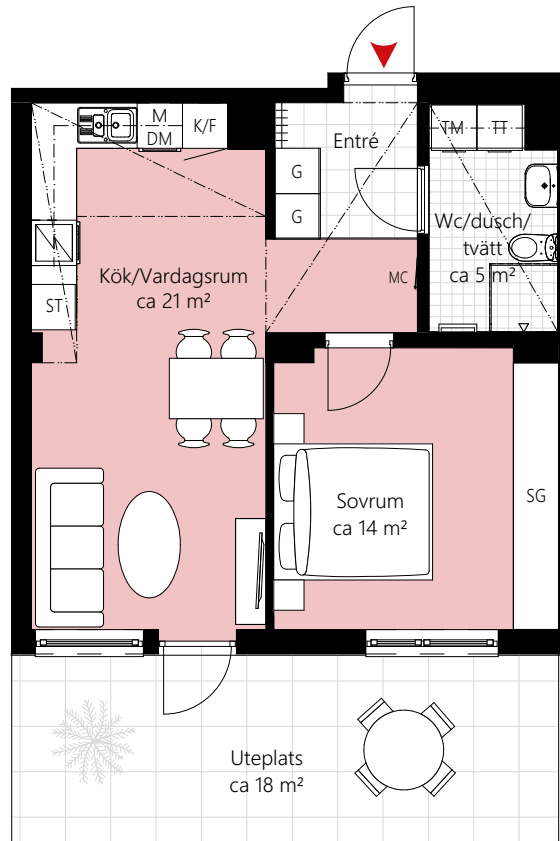

2 RUM OCH KÖK CA 48 KVM

LGH NR: 1003

Förklaringar

K/F	Kyl/Frys	TT	Torktumlare	++++	Kapphylla
☒	Induktionshäll/ugn	☒	Handdukstork	- - -	Nedsänkt tak
M	Mikrovågsugn	G	Garderob		
DM	Diskmaskin	ST	Städsåp		
--	Överskåp	SG	Skjutdörrsgarderob		
TM	Tvättmaskin	MC	Mediacentral		