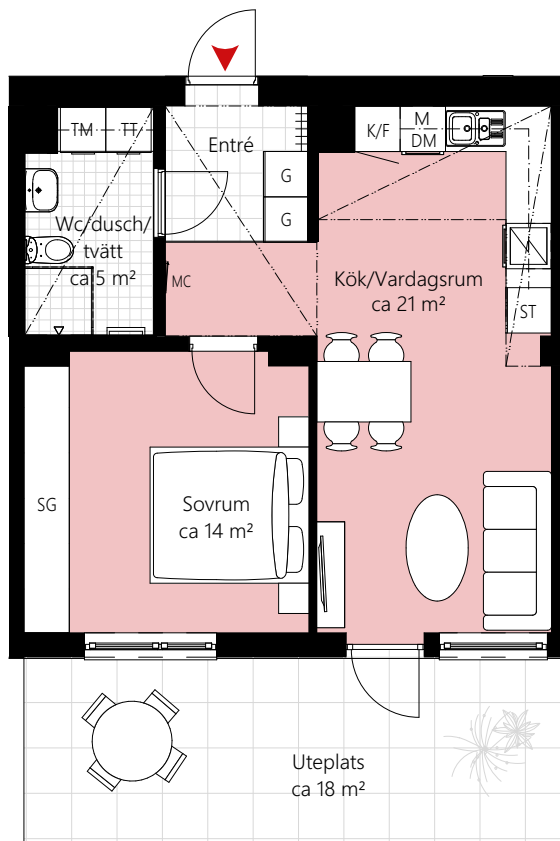

2 RUM OCH KÖK CA 48 KVM

LGH NR: 1002

Förklaringar

K/F	Kyl/Frys	TT	Torktumlare	++++	Kapphylla
	Induktionshäll/ugn		Handdukstork	----	Nedsänkt tak
M	Mikrovågsugn	G	Garderob		
DM	Diskmaskin	ST	Städsåp		
--	Överskåp	SG	Skjutdörrsgarderob		
TM	Tvättmaskin	MC	Mediacentral		