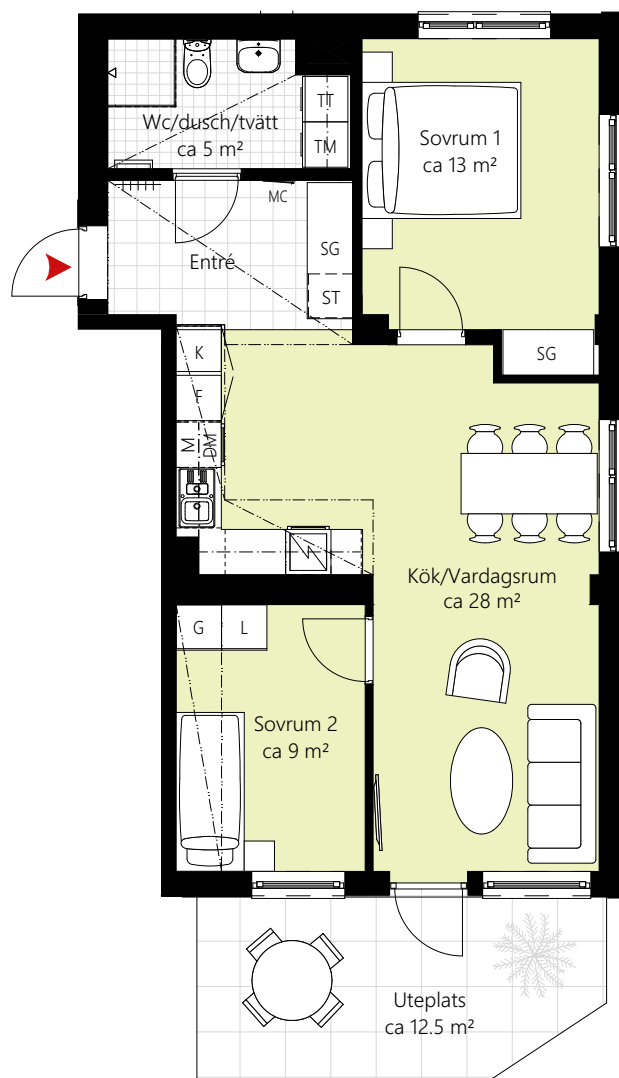

3 RUM OCH KÖK CA 64 KVM

LGH NR: 1001

Förklaringar

K	Kylskåp	TM	Tvättmaskin	SG	Skjutdörrsgarderob
F	Frys	TT	Torktumlare	MC	Mediacentral
☐	Induktionshäll/ugn	☐	Handdukstork	++++	Kapphylla
M	Mikrovågsugn	G	Garderob	- - - -	Nedsänkt tak
DM	Diskmaskin	ST	Städsåp		
--	Överskåp	L	Linneskåp		