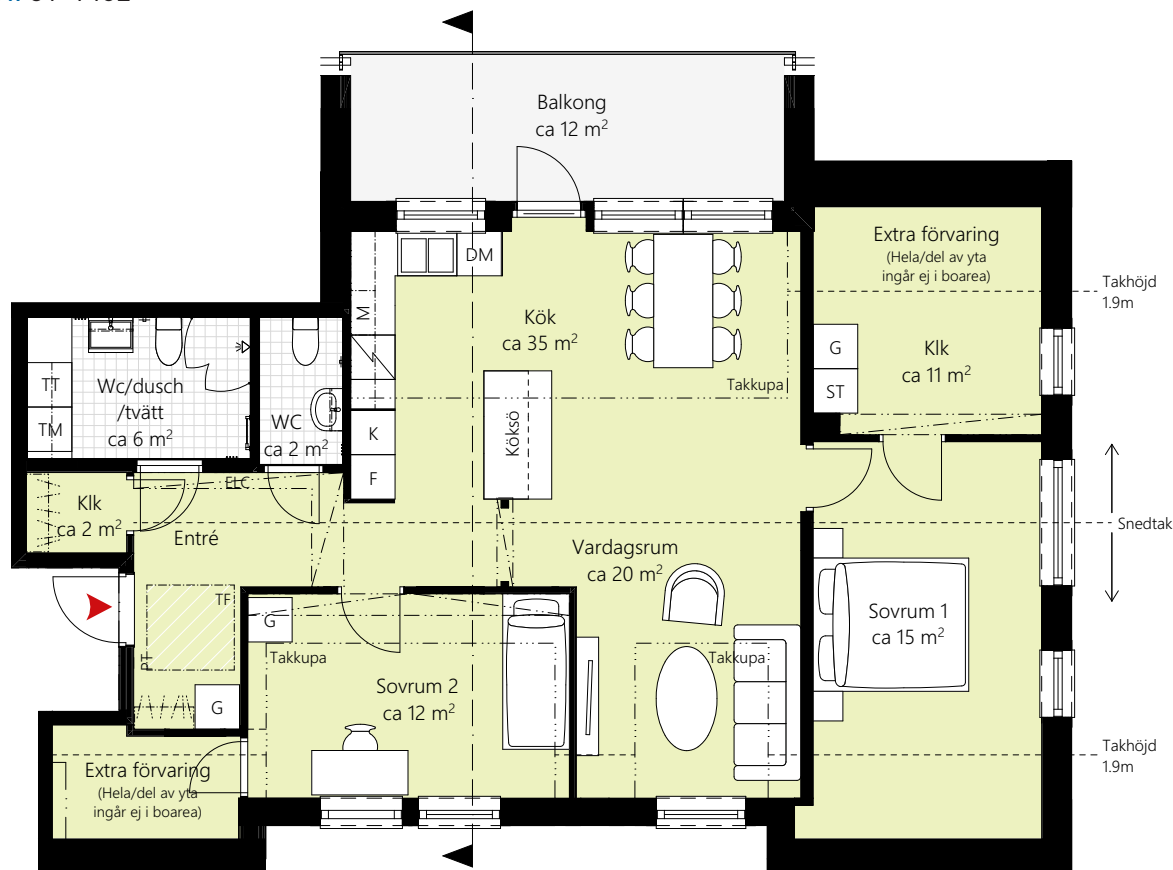

3 RUM OCH KÖK CA 93 KVM

LGH NR: 51-1402

Förklaringar

K	Kylskåp	TM	Tvättmaskin	ELC	Elcentral
F	Frys	TT	Torktumlare	PT	Porttelefon
☐	Induktionshäll/ugn	☐	Handukstork	☐	Kapphylla/Klädstång
M	Mikrovågsugn	G	Garderob	TF	Takfönster
DM	Diskmaskin	ST	Städsåp	---	Nedsänkt tak
--	Överskåp	Klk	Klädkammare		