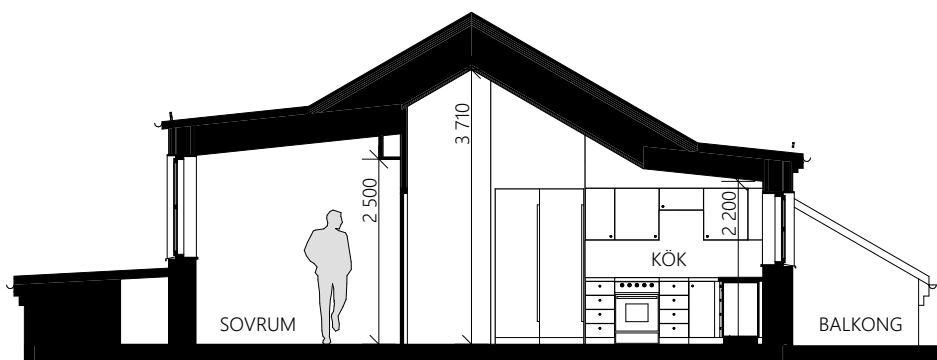

3 RUM OCH KÖK CA 93 KVM

LGH NR: 51-1402

Förklaringar

K	Kylskåp	TM	Tvättmaskin	ELC	Elcentral
F	Frys	TT	Torktumlare	PT	Porttelefon
☐	Induktionshäll/ugn	☐	Handukstork	☐	Kapphylla/Klädstång
M	Mikrovågsugn	G	Garderob	TF	Takfönster
DM	Diskmaskin	ST	Städsåp	---	Nedsänkt tak
--	Överskåp	Klk	Klädkammare		