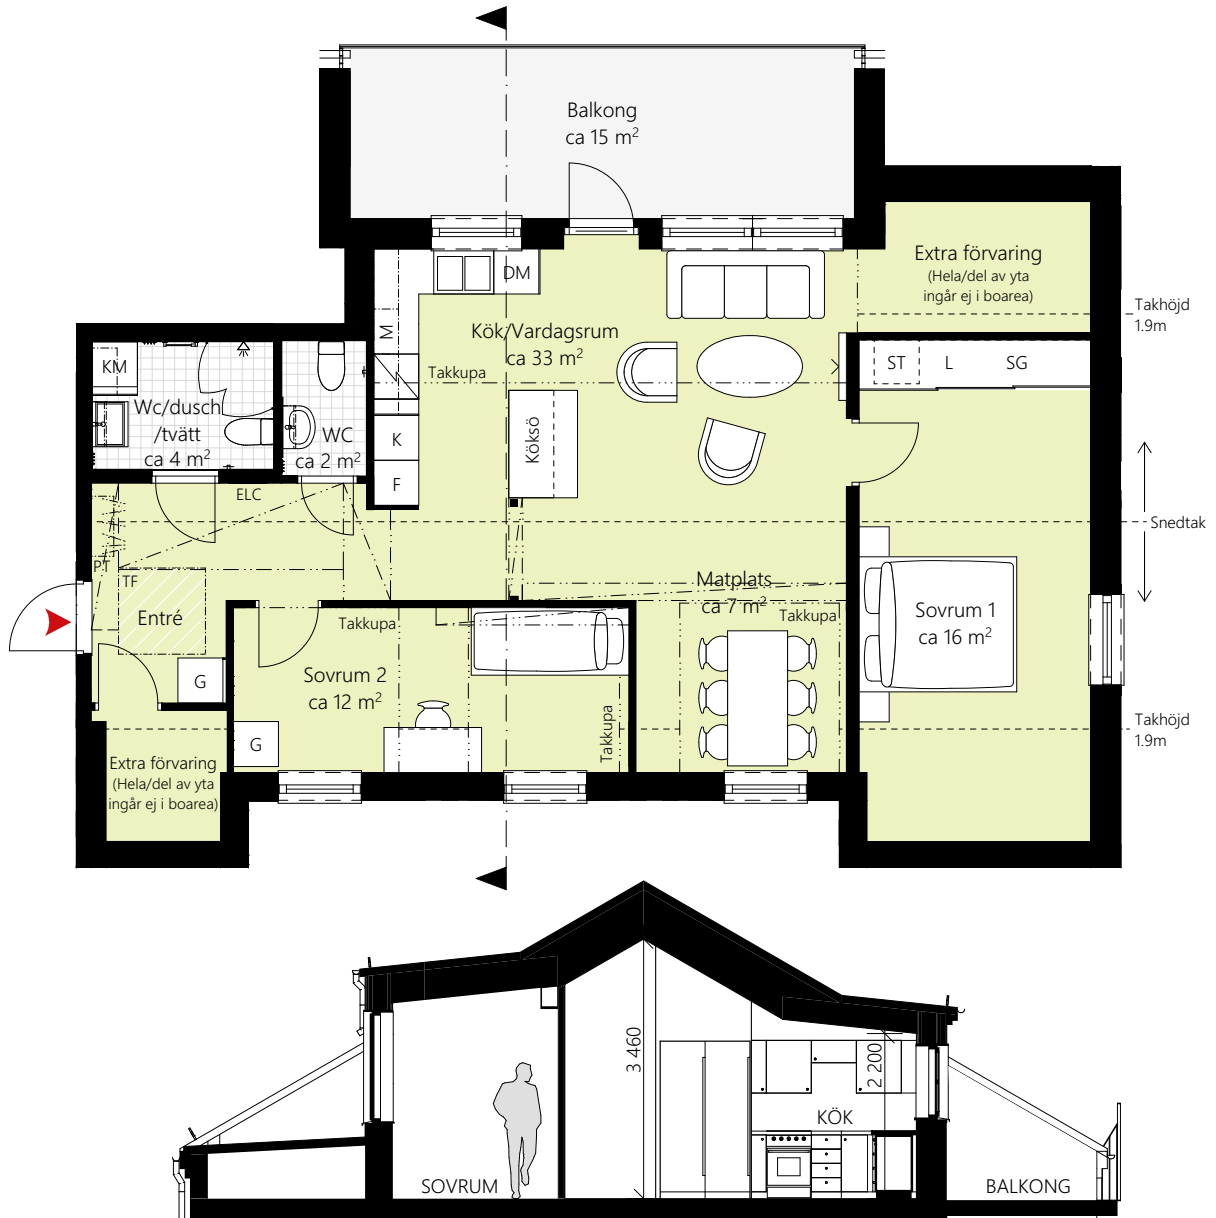

3 RUM OCH KÖK CA 86 KVM

LGH NR: 11-1302

3 RUM OCH KÖK

Förklaringar

K	Kylskåp	☐	Handukstork	PT	Porttelefon
F	Frys	KM	Kombimaskin	☐	Kapphylla
☐	Induktionshäll/ugn	G	Garderob	TF	Takfönster
M	Mikrovågsugn	ST	Städskåp	---	Nedsänkt tak
DM	Diskmaskin	L	Linneskåp	SG	Skjutdörrsgarderob
--	Överskåp	ELC	Elcentral		