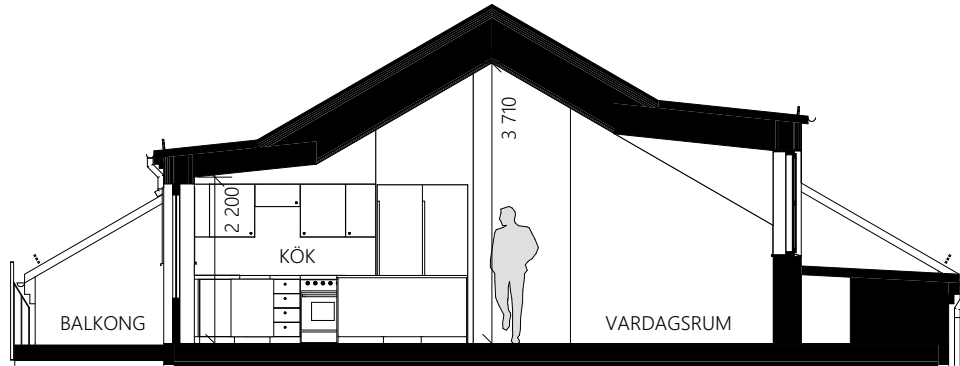

3 RUM OCH KÖK CA 85 KVM

LGH NR: 51-1401

Förklaringar

K	Kylskåp	TM	Tvättmaskin	L	Linneskåp
F	Frys	TT	Torktumlare	ELC	Elcentral
☐	Induktionshäll/ugn	☐	Handukstork	PT	Porttelefon
M	Mikrovågsugn	G	Garderob	☐	Kapphylla
DM	Diskmaskin	ST	Städskåp	TF	Takfönster
--	Överskåp	SG	Skjurdörrsgarderob	---	Nedsänkt tak