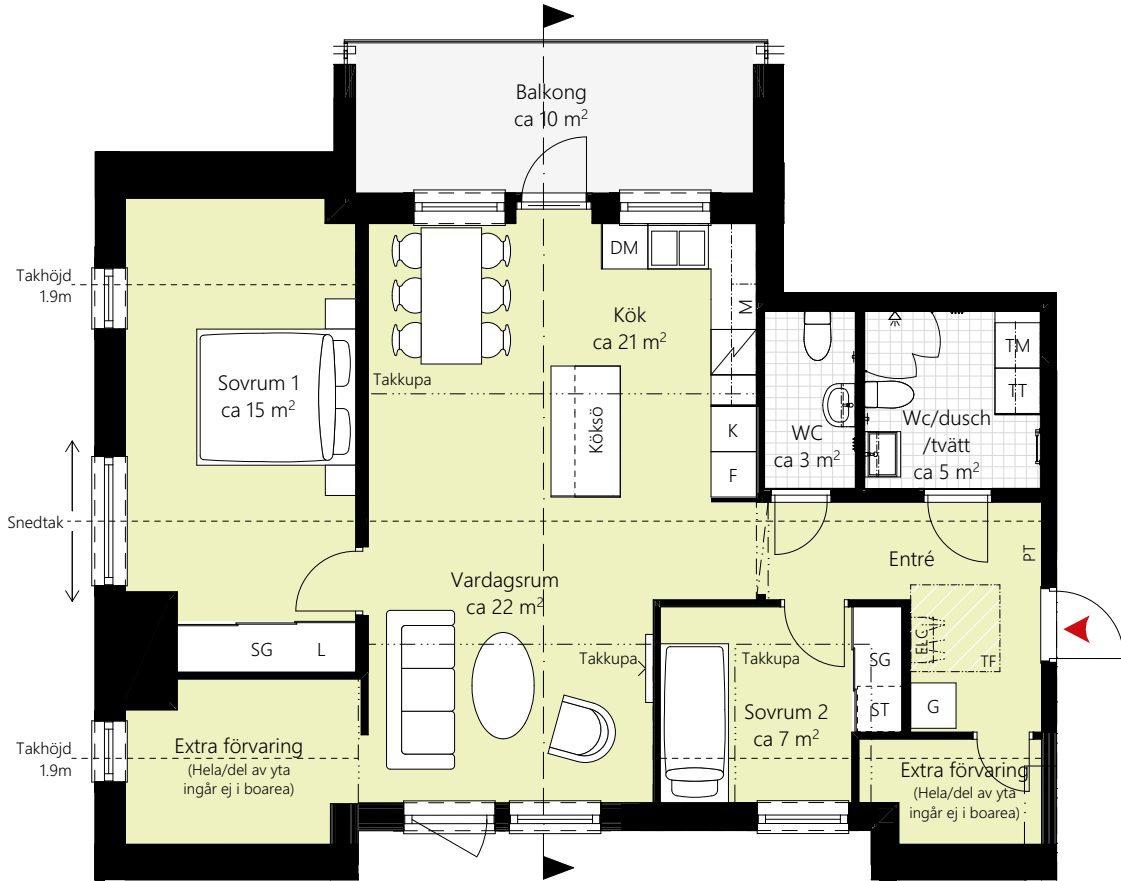

3 RUM OCH KÖK CA 85 KVM

LGH NR: 51-1401

Förklaringar

K	Kylskåp	TM	Tvättmaskin	L	Linneskåp
F	Frys	TT	Torktumlare	ELC	Elcentral
☐	Induktionshäll/ugn	☐	Handukstork	PT	Porttelefon
M	Mikrovågsugn	G	Garderob	☐	Kapphylla
DM	Diskmaskin	ST	Städskåp	TF	Takfönster
--	Överskåp	SG	Skjurdörrsgarderob	---	Nedsänkt tak