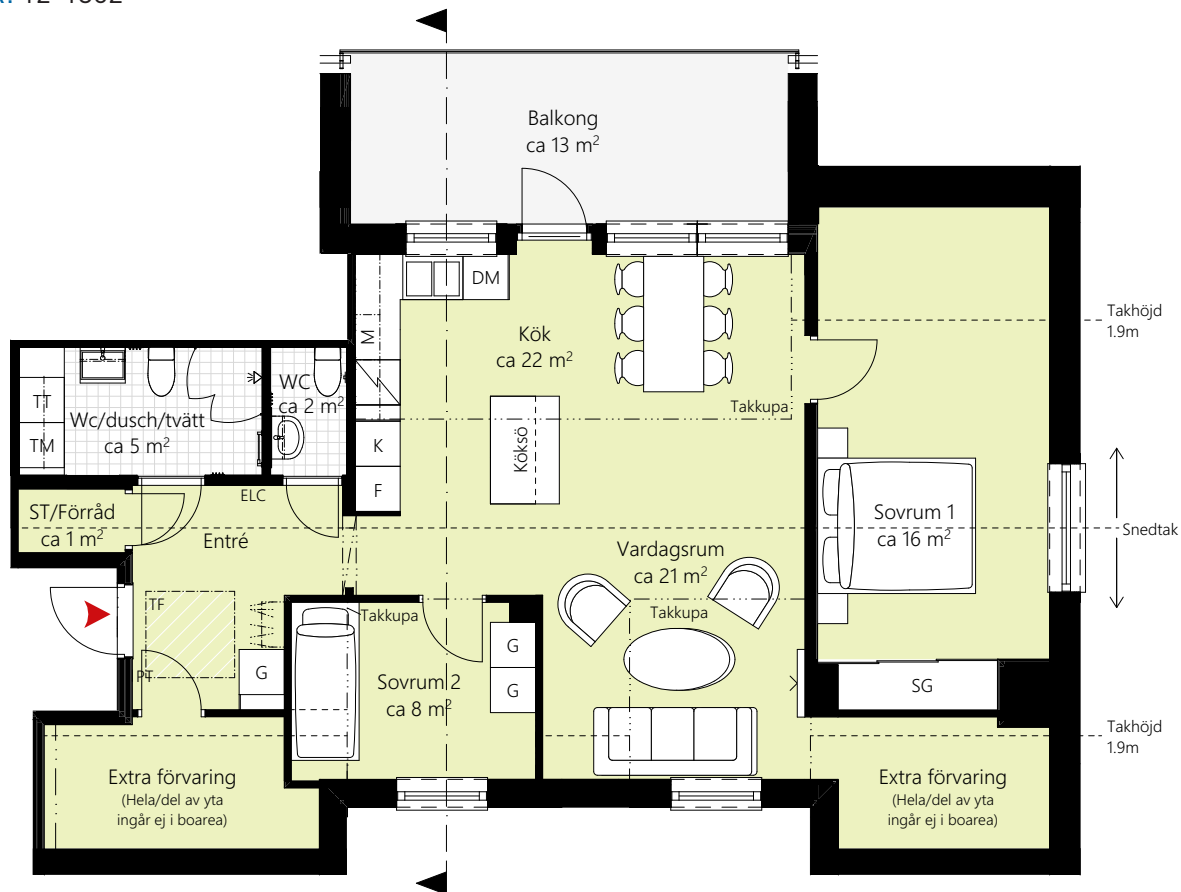

3 RUM OCH KÖK CA 83 KVM

LGH NR: 12-1302

Förklaringar

K	Kylskåp	TM	Tvättmaskin	SG	Elcentral
F	Frys	TT	Torktumlare	ELC	Porttelefon
☐	Induktionshäll/ugn	☐	Handukstork	☐	Kapphylla
M	Mikrovågsugn	G	Garderob	TF	Takfönster
DM	Diskmaskin	ST	Städsåp	---	Nedsänkt tak
--	Överskåp	SG	Skjuddörrsgarderob		