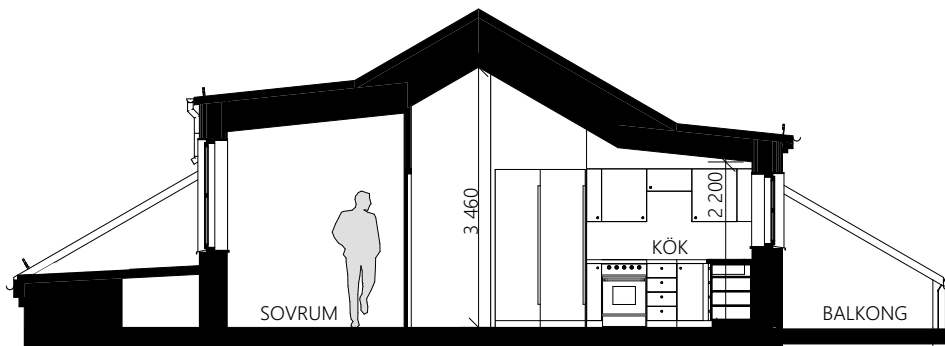

3 RUM OCH KÖK CA 83 KVM

LGH NR: 12-1302

Förklaringar

K	Kylskåp	TM	Tvättmaskin	SG	Elcentral
F	Frys	TT	Torktumlare	ELC	Porttelefon
☐	Induktionshäll/ugn	☐	Handukstork	☐	Kapphylla
M	Mikrovågsugn	G	Garderob	TF	Takfönster
DM	Diskmaskin	ST	Städsåp	---	Nedsänkt tak
--	Överskåp	SG	Skjuddörrsgarderob		