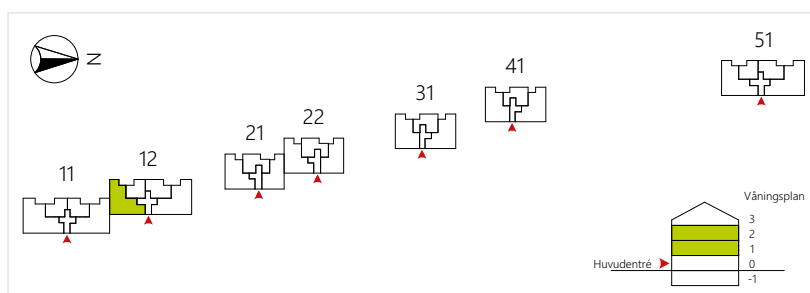

3 RUM OCH KÖK CA 82 KVM

LGH NR: 12-1101
12-1201

Förklaringar

K	Kylskåp	TM	Tvättmaskin	SG	Skjutdörrsgarderob
F	Frys	TT	Torktumlare	ELC	Elcentral
☐	Induktionshäll/ugn	☐	Handukstork	PT	Porttelefon
M	Mikrovågsugn	ST	Städskåp	☐	Kapphylla/Klädstång
DM	Diskmaskin	SG	Högsåp	Klk	Klädkammare
--	Överskåp	L	Linnesåp		