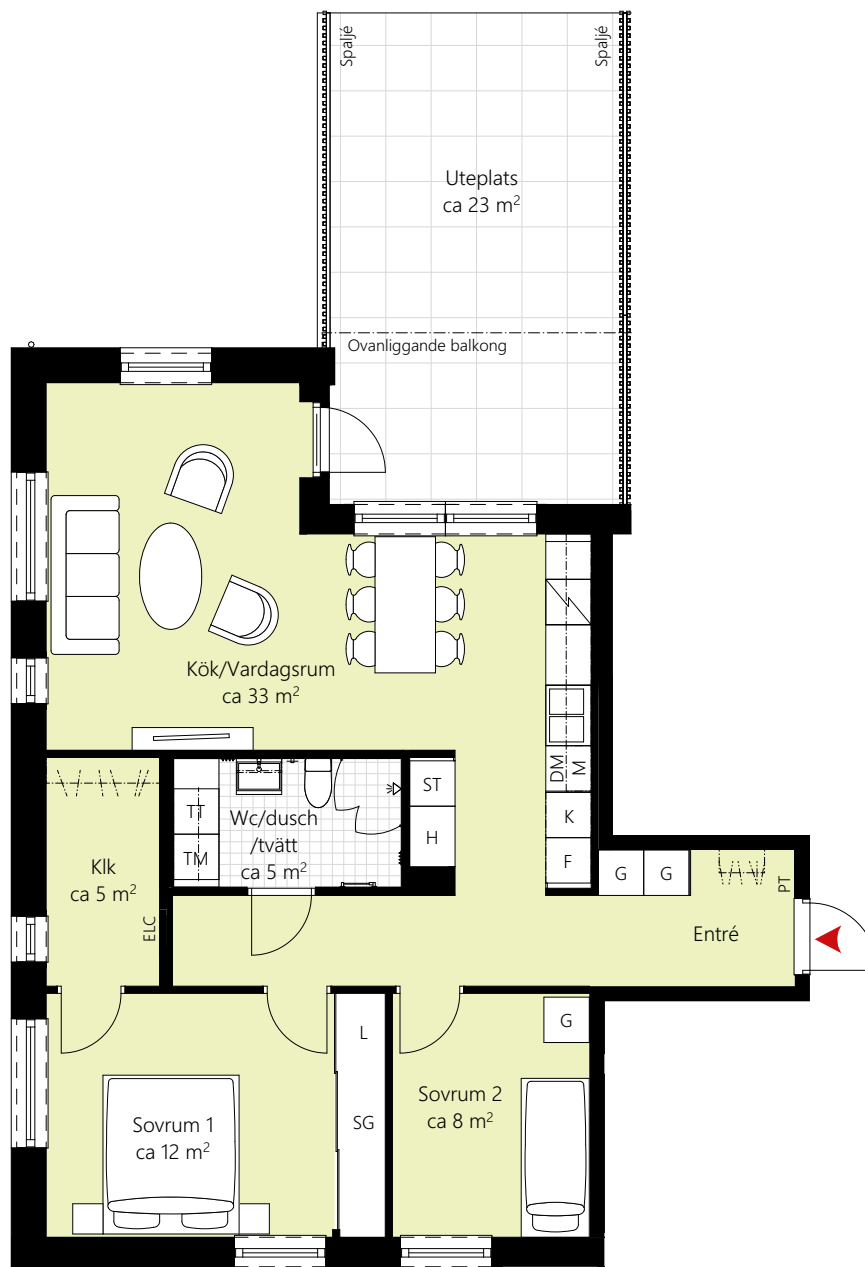

3 RUM OCH KÖK CA 78 KVM

LGH NR: 11-1001

Förklaringar

K	Kylskåp	TM	Tvättmaskin	SG	Skjutdörrsgarderob
F	Frys	TT	Torktumlare	L	Linneskåp
☐	Induktionshäll/ugn	┌	Handukstork	ELC	Elcentral
M	Mikrovågsugn	G	Garderob	PT	Porttelefon
DM	Diskmaskin	ST	Städska	☐	Kapphylla/Klädstång
--	Överskåp	H	Högska	Klk	Klädkammare