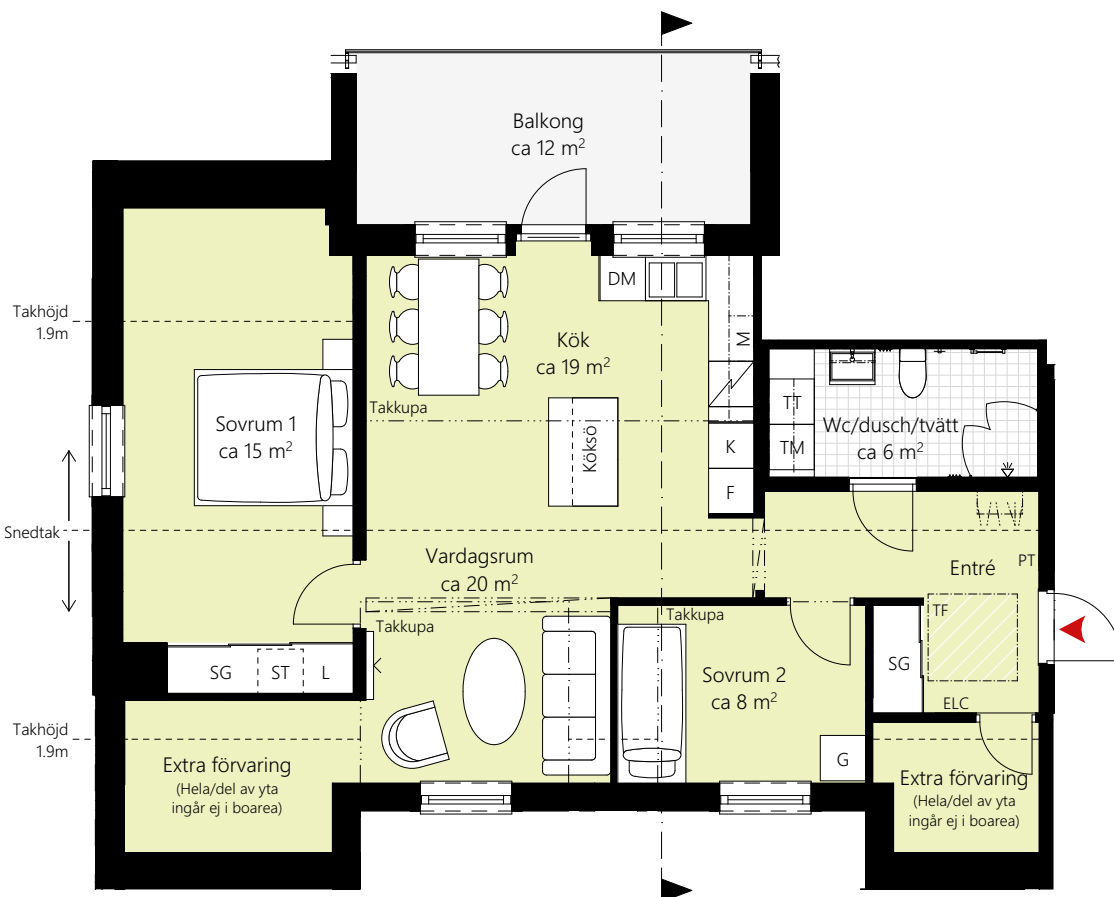

3 RUM OCH KÖK CA 77 KVM

LGH NR: 12-1301

Förklaringar

K	Kylskåp	TM	Tvättmaskin	L	Linneskåp
F	Frys	TT	Torktumlare	ELC	Elcentral
☐	Induktionshäll/ugn	☐	Handukstork	PT	Porttelefon
M	Mikrovågsugn	G	Garderob	☐	Kapphylla
DM	Diskmaskin	ST	Städskåp	TF	Takfönster
--	Överskåp	SG	Skjuddörrsgarderob	---	Nedsänkt tak