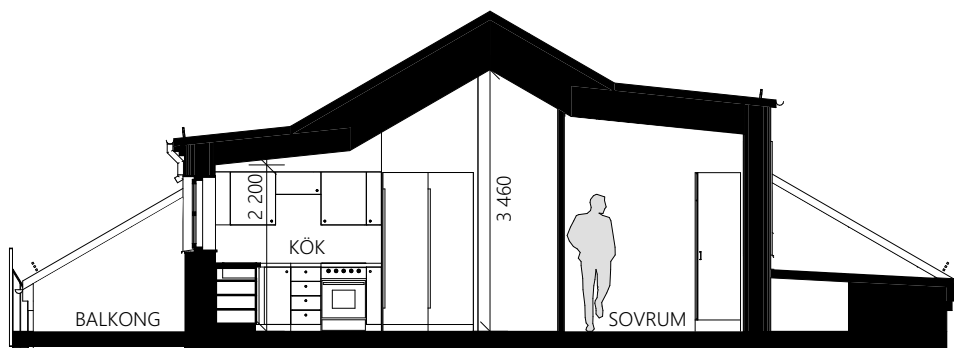

3 RUM OCH KÖK CA 77 KVM

LGH NR: 12-1301

Förklaringar

K	Kylskåp	TM	Tvättmaskin	L	Linneskåp
F	Frys	TT	Torktumlare	ELC	Elcentral
☐	Induktionshäll/ugn	☐	Handukstork	PT	Porttelefon
M	Mikrovågsugn	G	Garderob	☐	Kapphylla
DM	Diskmaskin	ST	Städskåp	TF	Takfönster
--	Överskåp	SG	Skjuddörrsgarderob	---	Nedsänkt tak