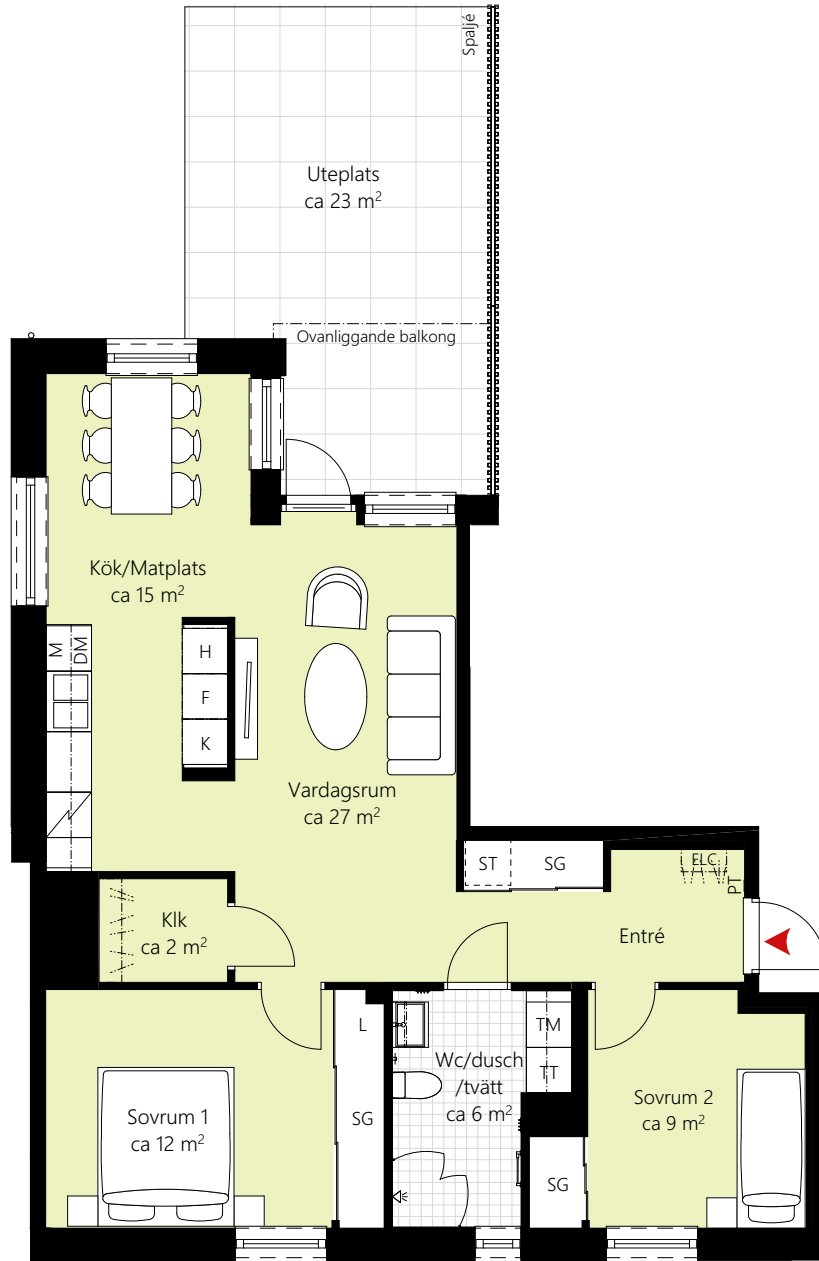

# 3 RUM OCH KÖK CA 76 KVM

LGH NR: 12-1001

## Förklaringar

K	Kylskåp	TM	Tvättmaskin	SG	Skjutdörrsgarderob
F	Frys	TT	Torktumlare	ELC	Elcentral
☐	Induktionshäll/ugn	☐	Handukstork	PT	Porttelefon
M	Mikrovågsugn	ST	Städskåp	☐	Kapphylla/Klädstång
DM	Diskmaskin	SG	Högsåp	Klk	Klädkammare
--	Överskåp	L	Linneskåp		