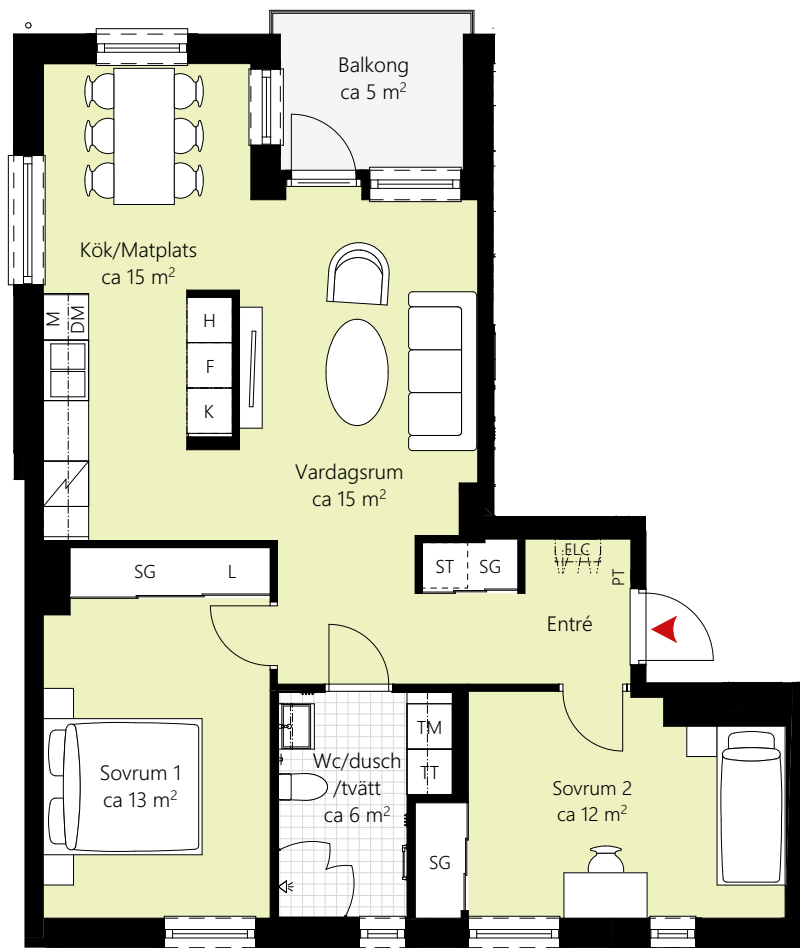

3 RUM OCH KÖK CA 75 KVM

LGH NR: 22-1101
22-1201

3 RUM OCH KÖK

Förklaringar

K	Kylskåp	TM	Tvättmaskin	SG	Skjutdörrsgarderob
F	Frys	TT	Torktumlare	ELC	Elcentral
☐	Induktionshäll/ugn	☐	Handukstork	PT	Porttelefon
M	Mikrovågsugn	ST	Städskåp	☐	Kapphylla
DM	Diskmaskin	H	Högsåp		
--	Överskåp	L	Linnesåp		