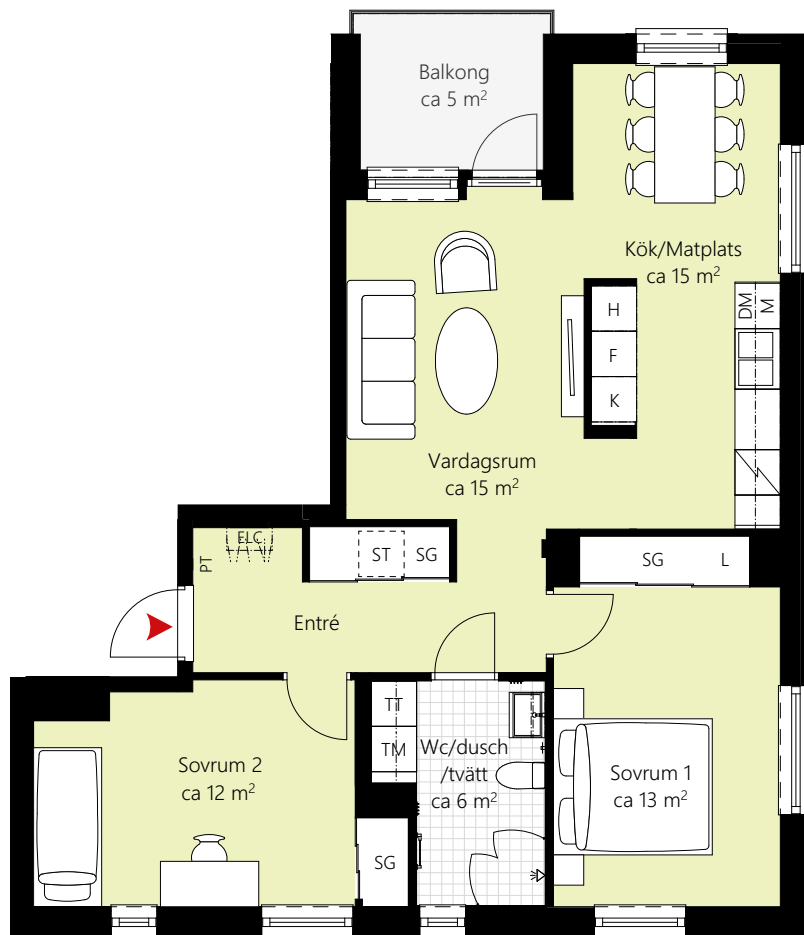

3 RUM OCH KÖK CA 74 KVM

LGH NR: 31-1103
 31-1203
 41-1103
 41-1203

Förklaringar

K	Kylskåp	TM	Tvättmaskin	SG	Skjutdörrsgarderob
F	Frys	TT	Torktumlare	ELC	Elcentral
	Induktionshäll/ugn		Handukstork	PT	Porttelefon
M	Mikrovågsugn	ST	Städskåp		Kapphylla
DM	Diskmaskin	H	Högska		
--	Överskåp	L	Linneskåp		