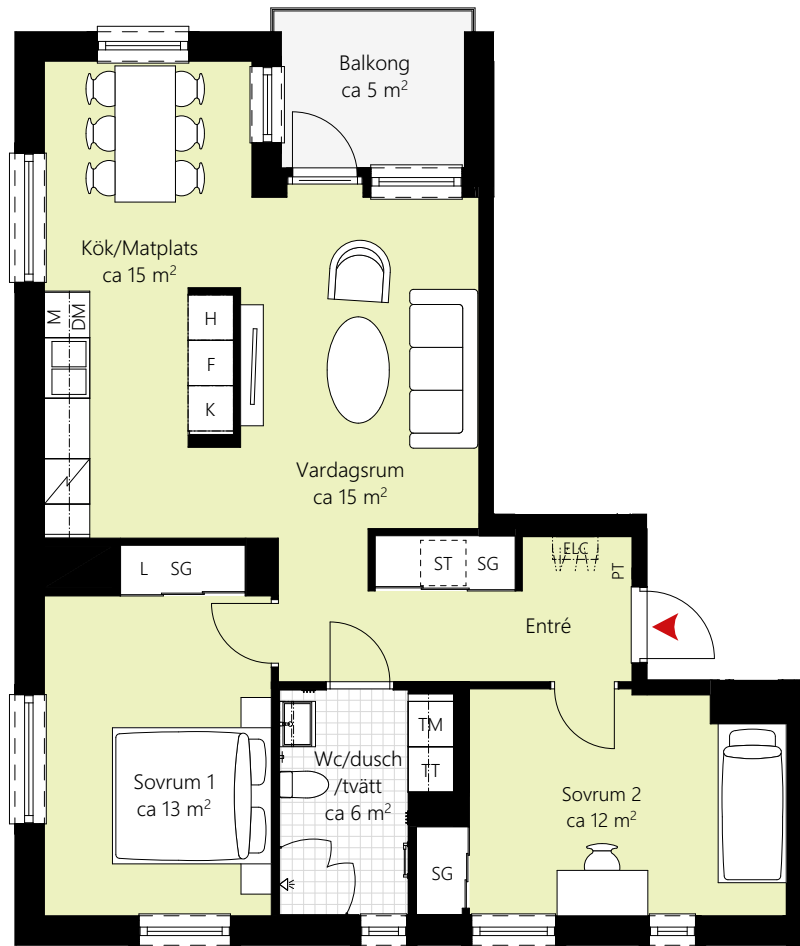

3 RUM OCH KÖK CA 74 KVM

LGH NR: 21-1101
21-1201

Förklaringar

K	Kylskåp	TM	Tvättmaskin	SG	Skjuddörrsgarderob
F	Frys	TT	Torktumlare	ELC	Elcentral
☐	Induktionshäll/ugn	☐	Handukstork	PT	Porttelefon
M	Mikrovågsugn	ST	Städsåp	☐	Kapphylla
DM	Diskmaskin	H	Högsåp		
--	Översåp	L	Linnesåp		