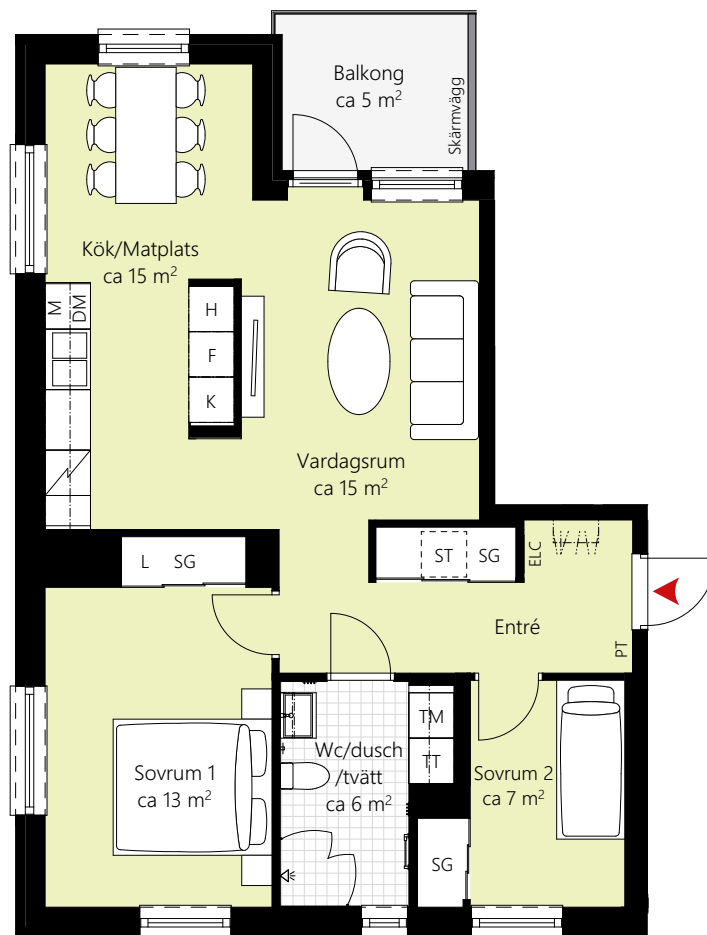

# 3 RUM OCH KÖK CA 68 KVM

LGH NR: 31-1101  
 31-1201  
 41-1101  
 41-1201

## Förklaringar

K	Kylskåp	TM	Tvättmaskin	SG	Skjutdörrsgarderob
F	Frys	TT	Torktumlare	ELC	Elcentral
☐	Induktionshäll/ugn	☐	Handukstork	PT	Porttelefon
M	Mikrovågsugn	ST	Städsåkåp	☐	Kapphylla
DM	Diskmaskin	H	Högsåp		
--	Överskåp	L	Linnesåp		