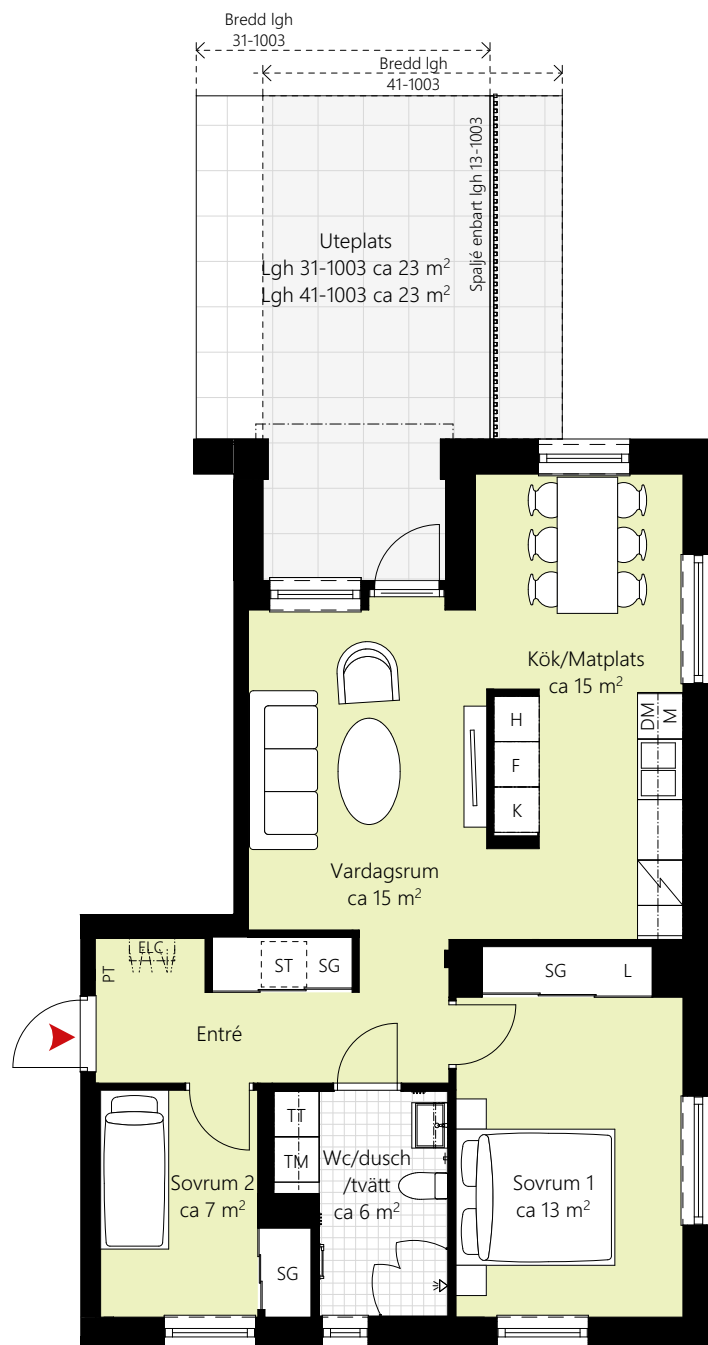

3 RUM OCH KÖK CA 68 KVM

LGH NR: 31-1003
41-1003

Förklaringar

K	Kylskåp	TM	Tvättmaskin	SG	Skjutdörrsgarderob
F	Frys	TT	Torktumlare	ELC	Elcentral
☐	Induktionshäll/ugn	☐	Handukstork	PT	Porttelefon
M	Mikrovågsugn	ST	Städskåp	☐	Kapphylla
DM	Diskmaskin	H	Högska		
--	Överskåp	L	Linneskåp		