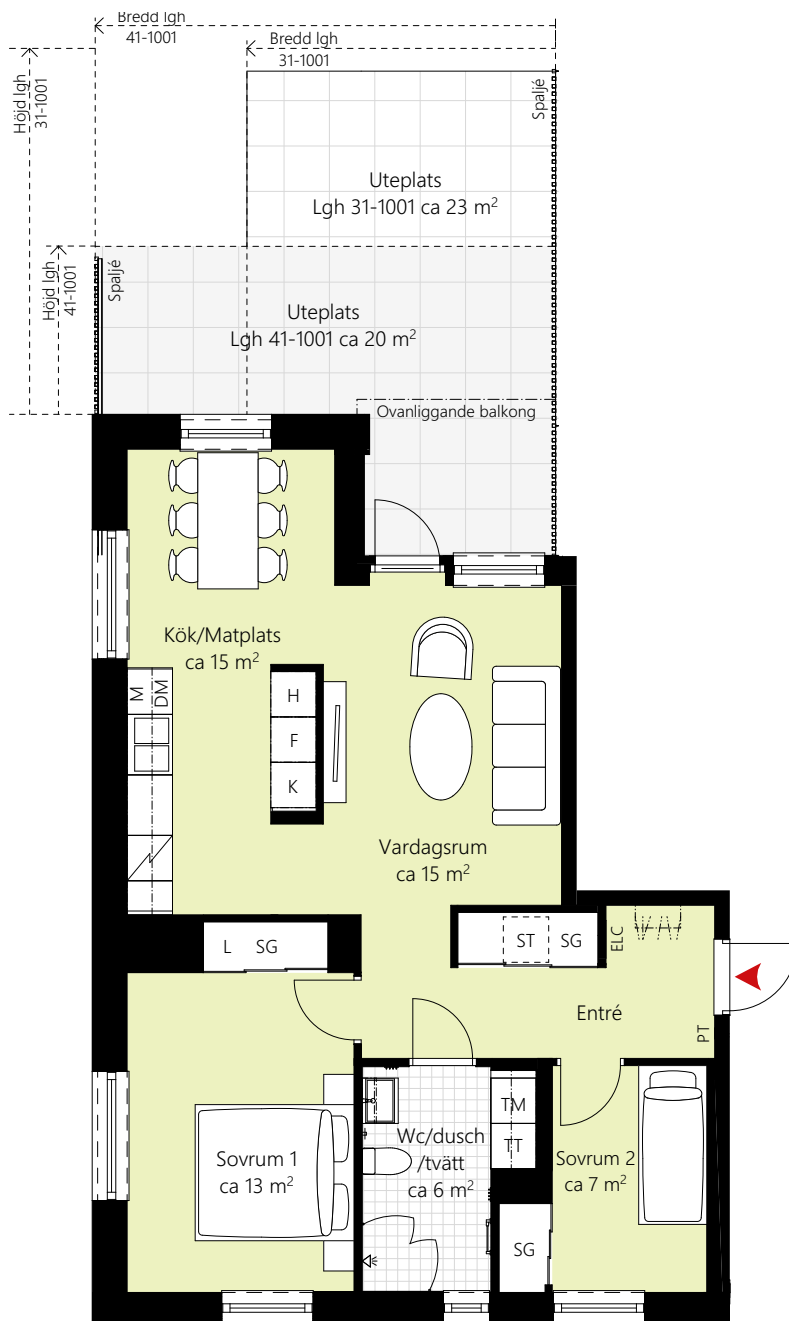

3 RUM OCH KÖK CA 68 KVM

LGH NR: 31-1001
41-1001

Förklaringar

K	Kylskåp	TM	Tvättmaskin	SG	Skjutdörrsgarderob
F	Frys	TT	Torktumlare	ELC	Elcentral
☐	Induktionshäll/ugn	☐	Handukstork	PT	Porttelefon
M	Mikrovågsugn	ST	Städsåp	☐	Kapphylla
DM	Diskmaskin	H	Högsåp		
--	Översåp	L	Linnesåp		