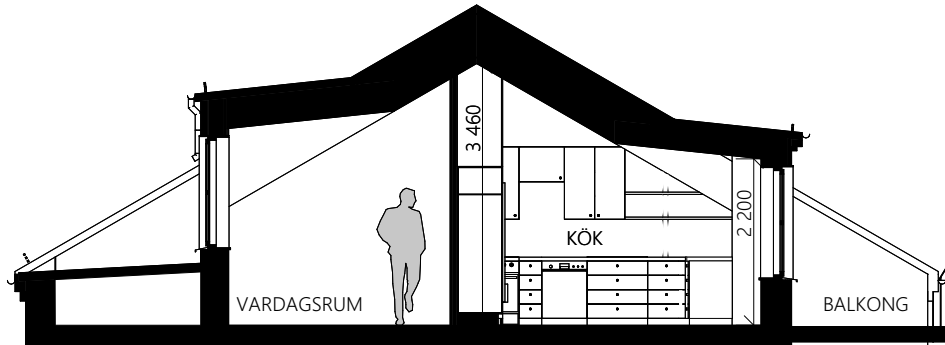

2 RUM OCH KÖK CA 64 KVM

LGH NR: 31-1302
41-1302

Förklaringar

K/F	Kyl/Frys	TT	Torktumlare	Elcentral	
▨	Induktionshäll/ugn	┌	Handukstork	ELC	Porttelefon
M	Mikrovågsugn	KM	Kombimaskin	PT	Kapphylla
DM	Diskmaskin	G	Garderob	⌈	Takfönster
--	Överskåp	ST	Städsåp	TF	
TM	Tvättmaskin	H	Högsåp		