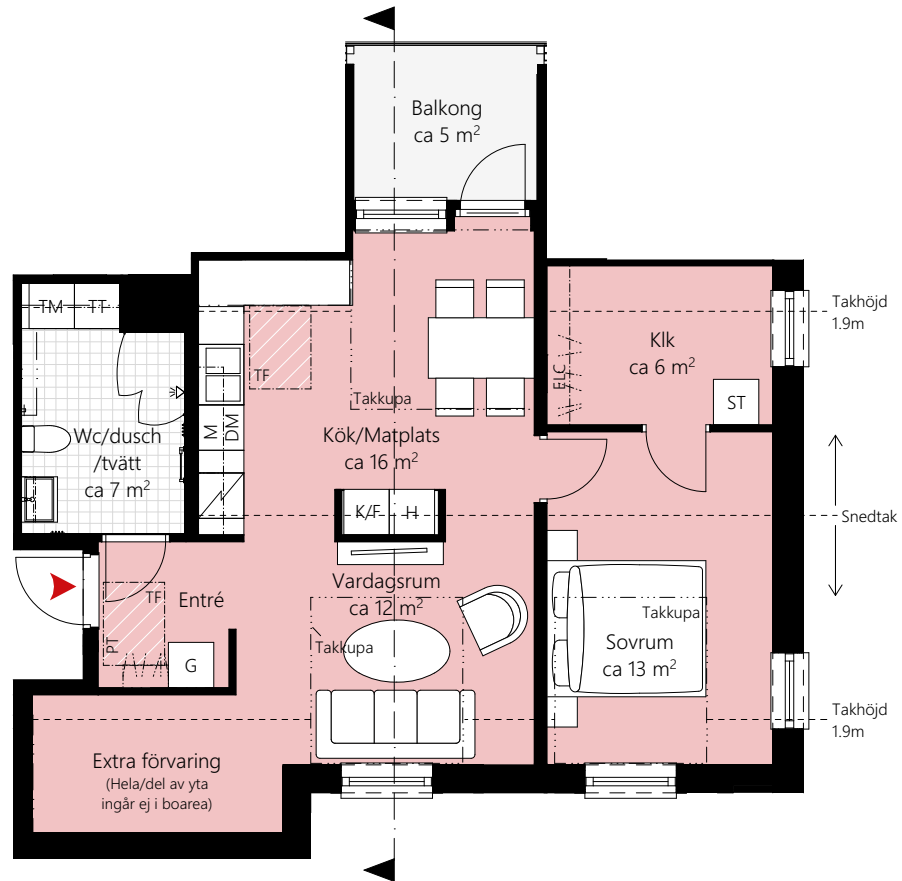

2 RUM OCH KÖK CA 64 KVM

LGH NR: 31-1302
41-1302

Förklaringar

K/F	Kyl/Frys	TT	Torktumlare	Elcentral	
▨	Induktionshäll/ugn	┌	Handukstork	ELC	Porttelefon
M	Mikrovågsugn	KM	Kombimaskin	PT	Kapphylla
DM	Diskmaskin	G	Garderob	⌈	Takfönster
--	Överskåp	ST	Städsåp	TF	
TM	Tvättmaskin	H	Högsåp		