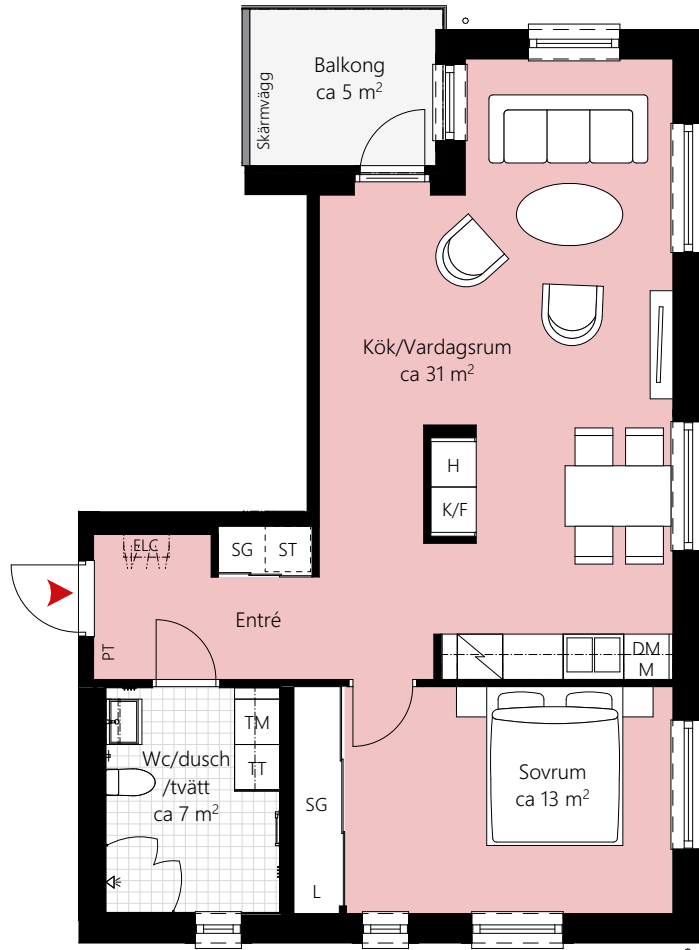

2 RUM OCH KÖK CA 64 KVM

LGH NR: 22-1103
22-1203

2 RUM OCH KÖK

Förklaringar

K/F	Kyl/Frys	KM	Kombimaskin	ELC	Elcentral
	Induktionshäll/ugn	ST	Städsåp	PT	Porttelefon
M	Mikrovågsugn	L	Linnesåp		Kapphylla
DM	Diskmaskin	SG	Skjuddörrsgarderob		
--	Översåp				
	Handukstork				